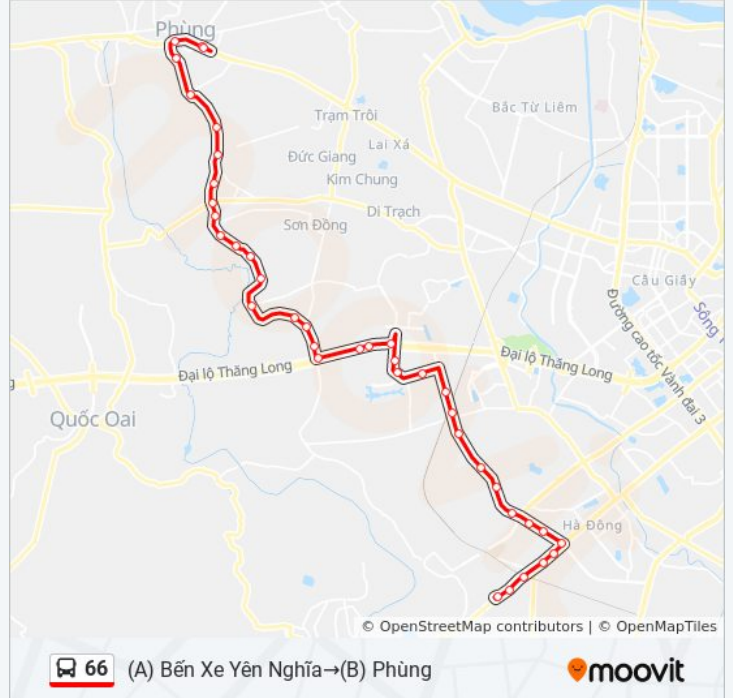

Thăng Long

Đông Y Dược Bảo Long - Đại Lộ Thăng Long

Chùa Bà - Thôn Yên Lũng, An Khánh - Đại Lộ Thăng Long

Trước 50m Lối Vào Ubnd Huyện Hoài Đức

631 Đê Song Phương

Ngã 3 Đường Yên Sở - Đê Song Phương

Trường Thcs Xã Song Phương

Cổng Làng Văn Hóa Thôn Tiền Lệ - Đê Song Phương

377 Đê Song Phương

Đường Vào Chùa Ngự - Đê Song Phương

Ngã 3 Đắc Sở 2 - Đê Song Phương

Ngõ 121 Đê Song Phương

Ủy Ban Nhân Dân Xã Yên Sở

Qua Ngã 3 Đường 422 - Đường Cơ Đê 50m

373 Đê Cát Quế

Ngã 3 Ba Chàng - Minh Khai, Cát Quế

Ngã 3 Đường Đồng Tâm - Minh Khai, Cát Quế

Trước Đối Diện Làng Văn Hóa Thôn Thống Nhất, Cát Quế 50m

34-36 Phan Đình Phùng (Thị Trấn Phùng) - Quốc Lộ 32

66 (A) Bến Xe Yên Nghĩa→(B) Phùng

moovit

Chỉ đường: (B) Phùng→(A) Bến Xe Yên Nghĩa

36 điểm dừng

[XEM LỊCH TRÌNH TUYẾN](#)

34-36 Phan Đình Phùng (Thị Trấn Phùng) - Quốc Lộ 32

Qua Làng Văn Hóa Thôn Thống Nhất, Cát Quế 40m

Đối Diện Ngã 3 Đường Đồng Tâm - Minh Khai, Cát Quế

Đối Diện Ngã 3 Ba Chàng - Minh Khai, Cát Quế

Thôn 7 Cát Quế

Trước Ngã 3 Đường 422 - Đường Cơ Đê 20m

Giờ lịch trình 66 xe buýt

(B) Phùng→(A) Bến Xe Yên Nghĩa Thời gian biểu tuyến đường

thứ hai	05:00 - 20:30
thứ ba	05:00 - 20:30
thứ tư	05:00 - 20:30
thứ năm	05:00 - 20:30
thứ sáu	05:00 - 20:30
thứ bảy	05:00 - 20:30
chủ nhật	05:00 - 20:30