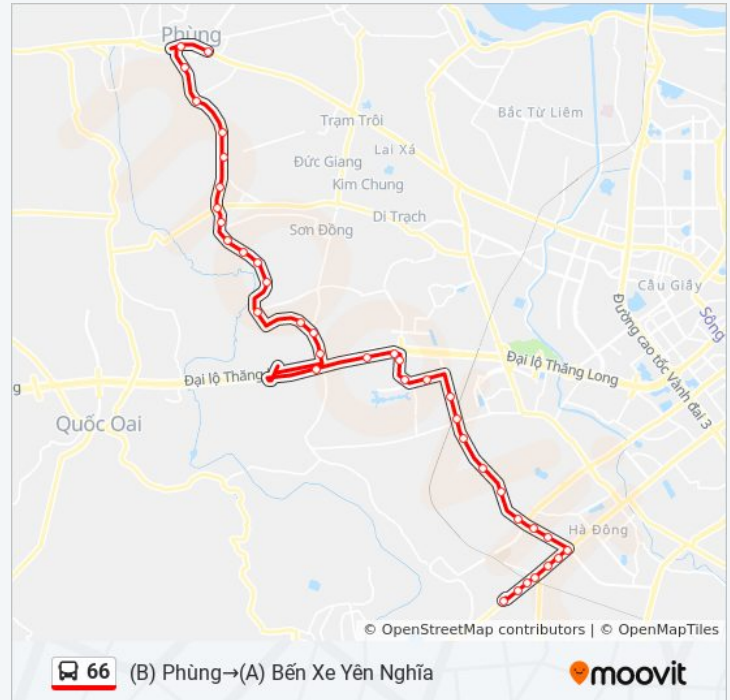

Đối Diện Ủy Ban Nhân Dân Xã Yên Sở

Đối Diện Khu Dân Cư Thôn 6 Cống Cầu - Đê Song Phương

Đối Diện Ngã 3 Đắc Sở 2 - Đê Song Phương

Đối Diện Đường Vào Chùa Ngụ - Đê Song Phương

Đối Diện Ngã 3 Yên Thái - Yên Sở, Song Phương

Đối Diện Cống Làng Văn Hóa Thôn Tiền Lệ - Đê Song Phương

Đối Diện Trường Thcs Xã Song Phương

Đối Diện Ngã 3 Đường Yên Sở - Đê Song Phương

Đối Diện 643 Đê Song Phương

Đê Phương Viên, Song Phương - Đại Lộ Thăng Long

Kết Nam An Khánh - Đại Lộ Thăng Long

Cầu Vượt An Khánh - Đại Lộ Thăng Long

Phố Chợ - An Khánh - Hoài Đức

Xóm Chùa Đình Vân Lũng

Đối Diện Tòa Nhà 18t1 - KĐT Sudico

Cv Thiên Đường Bảo Sơn

Gần Ngã Tư Đường 72 Cũ - Lê Trọng Tấn - Hà Đông

Đối Diện Đường Vào Trường Tiểu Học Dương Nội - Lê Trọng Tấn - Hà Đông

Đối Diện Ngõ Chùa Phở Quang - Lê Trọng Tấn - Hà Đông

Đối Diện Ngõ 534 Lê Trọng Tấn - Hà Đông

Đối Diện Nhà Máy Sym Hà Đông

Qua Cầu Đi Bộ Nhà Chờ Park City Tuyến Brt Khoảng 30m - Lê Trọng Tấn (Hà Đông)

Qua Nhà Chờ La Khê Tuyến Brt 01 Khoảng 30m, Đối Diện Đường Vào Chùa Bía Bà - Lê Trọng Tấn (Hà Đông)

Giữa Số 428 - 430 Quang Trung (Hà Đông)

530 - 532 Quang Trung - Hà Đông

678 - 680 Quang Trung (Hà Đông)

870 Quang Trung - Ga Văn Khê

Thông tin 66 xe buýt

Hướng dẫn: (B) Phùng→(A) Bến Xe Yên Nghĩa

Điểm dừng: 36

Thời gian chuyển đi: 57 phút

Tóm tắt Tuyến: