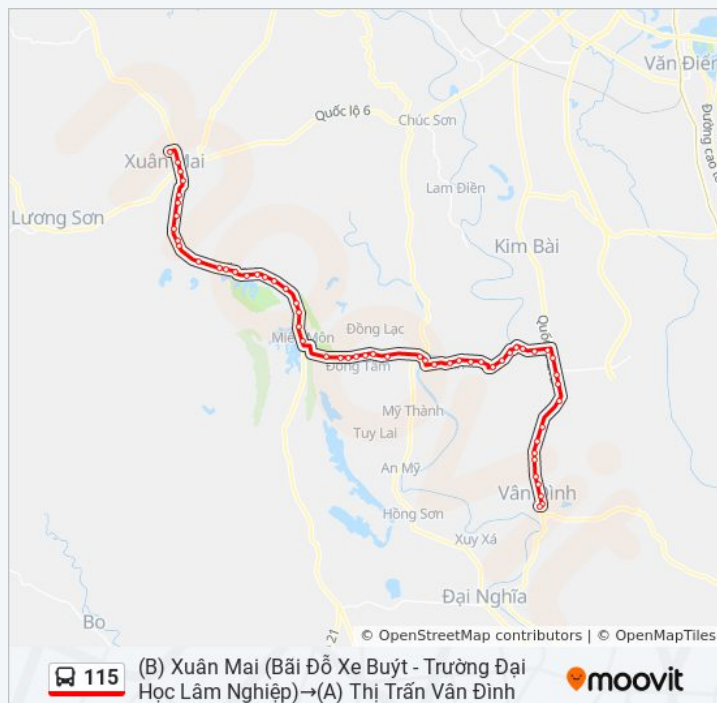

Điểm dừng: 57

Thời gian chuyến đi: 99 phút

Tóm tắt Tuyến:

Cửa Hàng Bánh Nguyễn Linh Thôn Núi Sáo -
Đường Hồ Chí Minh

Nhà Hàng Trường Mai Thôn Núi Sáo - Đường Hồ
Chí Minh

Cửa Hàng Tạp Hóa Thức Ngát Thôn Vôi Đá -
Đường Hồ Chí Minh