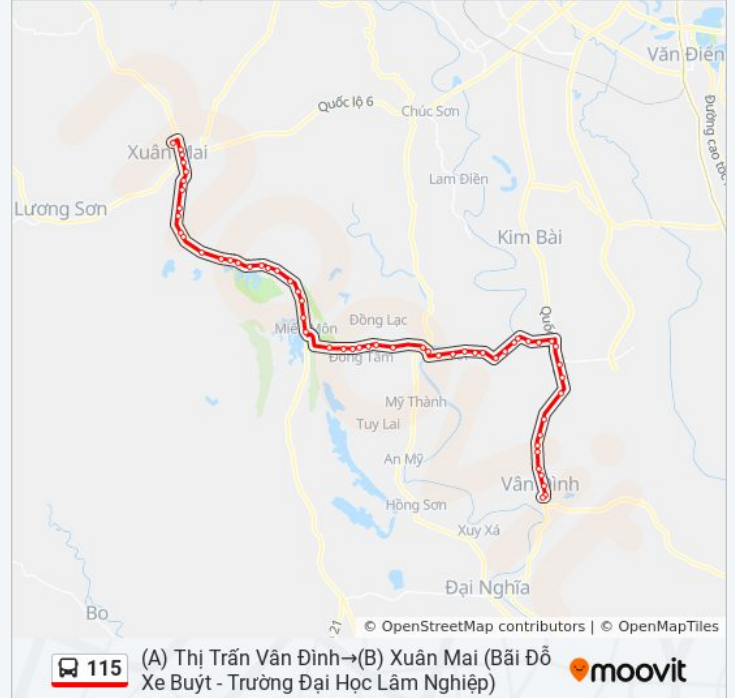

Số 143 Thôn Mới, Dốc Mọc, Cao Dương - Tỉnh Lộ 429

Nhà Hàng Thành Phong, Cao Dương - Tỉnh Lộ 429

Qua Lối Vào Đền Mẫu Thôn Phú Khang 80m - Tỉnh Lộ 429

Trước Biển Báo Lối Vào Ngõ 2 Xóm Bãi Thôn Trường Xuân - Tỉnh Lộ 429

Đối Diện Giáo Họ Vân Đồng - Tỉnh Lộ 429

Số 24 Xóm Thanh Si Thôn Xuyên Dương, Xã Xuân Dương - Tỉnh Lộ 429

Công Ty TNHH Tiến Mạnh (Cửa Hàng Kinh Doanh Tôn Tẩm Lợp) Thôn Viên Ngoại - Tỉnh Lộ 429

Cửa Hàng Máy Khâu Minh Trí, Viên Ngoại, Viên An - Tỉnh Lộ 429

Qua Cửa Hàng Long Nga 100m, Viên An - Tỉnh Lộ 429

Qua Lối Vào Trung Tâm Bảo Trợ Xã Hội 50m, Xóm Trại, Thôn Phù Yên - Tỉnh Lộ 429

Chợ Ba Thá (Cách Cầu Ba Thá 100m) - Tỉnh Lộ 429

Đối Diện Cửa Hàng Điện Máy Xanh, Phú Lâm, Mỹ Đức - Tỉnh Lộ 429

Đối Diện Xưởng Sửa Chua Nguyễn Huy Thôn Chân Chim, Phúc Lâm - Tỉnh Lộ 429

Đối Diện Cửa Hàng Xăng Dầu Phúc Lâm Thôn Chân Chim, Phúc Lâm - Tỉnh Lộ 429

Đại Lý Bia Hơi Kiên Phong Thôn Đồng Mít, Đồng Tâm - Tỉnh Lộ 429

Đối Diện Nhà Thuốc Thú Y Huỳnh Tiệp Thôn Đồng Mít - Tỉnh Lộ 429

Đối Diện Cửa Hàng Nước Toàn Phương Thôn Đồng Mít - Tỉnh Lộ 429

Gần Bách Hóa Tổng Hợp Việt Hoàng - T1429

Đối Diện Trung Tâm Huấn Luyện Miếu Môn - Tỉnh Lộ 429

Cửa Hàng Tạp Hóa Bộ Bình Thôn Vôi Đá - Đường Hồ Chí Minh

Trước Cửa Hàng Phụ Tùng Xe Máy Quỳnh Hồng 50m Thôn Vôi Đá - Đường Hồ Chí Minh

Qua Cửa Hàng Xăng Dầu Đức Phượng 50m Thôn Núi Sáo - Đường Hồ Chí Minh