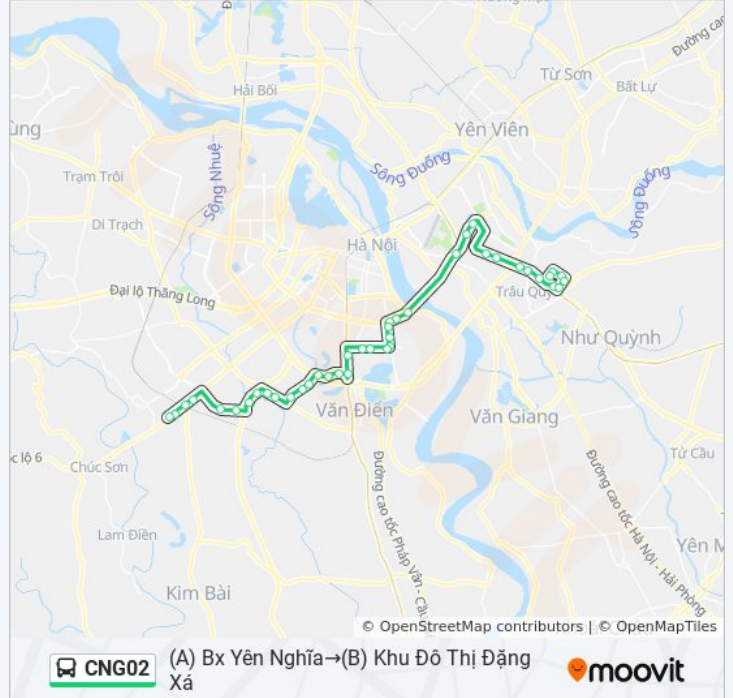

27 Vĩnh Tuy

Sân Golf Long Biên

Khu Nhà N01a Khu Đô Thị Sài Đồng - Đường Chu Huy Mân

Đối Diện Trường Vinschool Đường Chu Huy Mân

Đường Vào Đường Thạch Bàn - Đối Diện 693 Nguyễn Văn Linh

Đối Diện Công Ty May 10 - Nguyễn Văn Linh

Qua Ngã 3 Cầu Thanh Trì - Nguyễn Đức Thuận

Đối Diện Bưu Điện Trâu Quỳ - Nguyễn Đức Thuận

Đối Diện Tt Thẻ Dục Thể Thao Gia Lâm - Nguyễn Đức Thuận

Đối Diện Nhà Ct8b - Đường Dx2

Đối Diện Nhà A3-D1 (Kđt Đặng Xá)

Đối Diện Nhà D5 (Kđt Đặng Xá)

Đối Diện Nhà D16 (Kđt Đặng Xá)

Đối Diện Nhà D10 (Kđt Đặng Xá)

(B) Khu Đô Thị Đặng Xá

Chỉ đường: Nhà D10 (Kđt Đặng Xá)→(A) Bx Yên Nghĩa

44 điểm dừng

[XEM LỊCH TRÌNH TUYẾN](#)

Giờ lịch trình CNG02 xe buýt