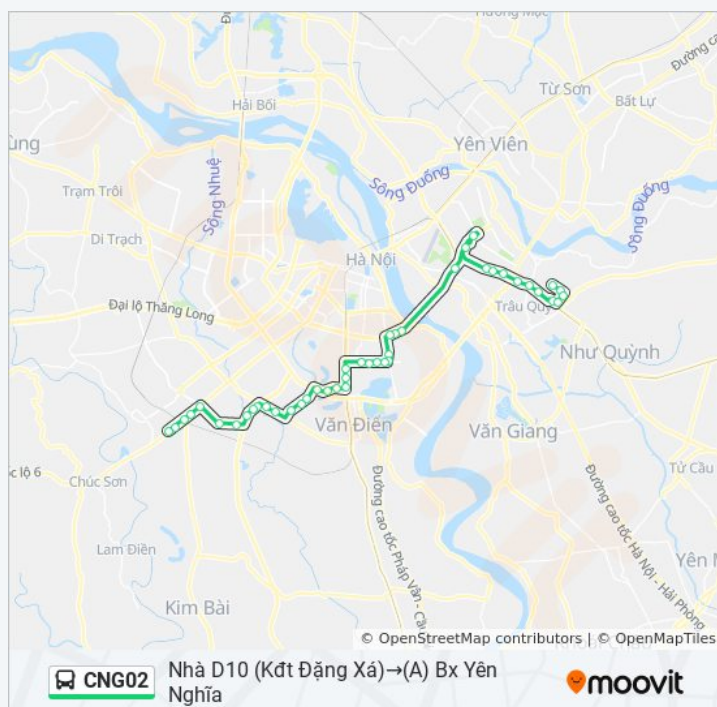

Gần Đường Vào KĐT Đại Kim - 45 Nguyễn Hữu
Thọ

Đổi Diện Đài Tưởng Niệm Chủ Tịch Hcm -
Đường Nguyễn Hữu Thọ

Điểm Xén Hè (Toà Nhà Ct2 - KĐT Bắc Linh Đàm) -
Cầu Dâu

704 Kim Giang - Xóm Chùa Nhĩ

thứ tư	05:00 - 20:30
thứ năm	05:00 - 20:30
thứ sáu	05:00 - 20:30
thứ bảy	05:00 - 20:30
chủ nhật	05:00 - 20:30

Thông tin CNG02 xe buýt

Hướng dẫn: Nhà D10 (KĐT Đặng Xá)→(A) Bx Yên
Nghĩa

Điểm dừng: 44

Thời gian chuyển đi: 68 phút

Tóm tắt Tuyến:

Nhà Văn Hóa Xã Thanh Liệt - Kim Giang

Trung Tâm Xnk Xây Dựng Vimeco - Kim Giang