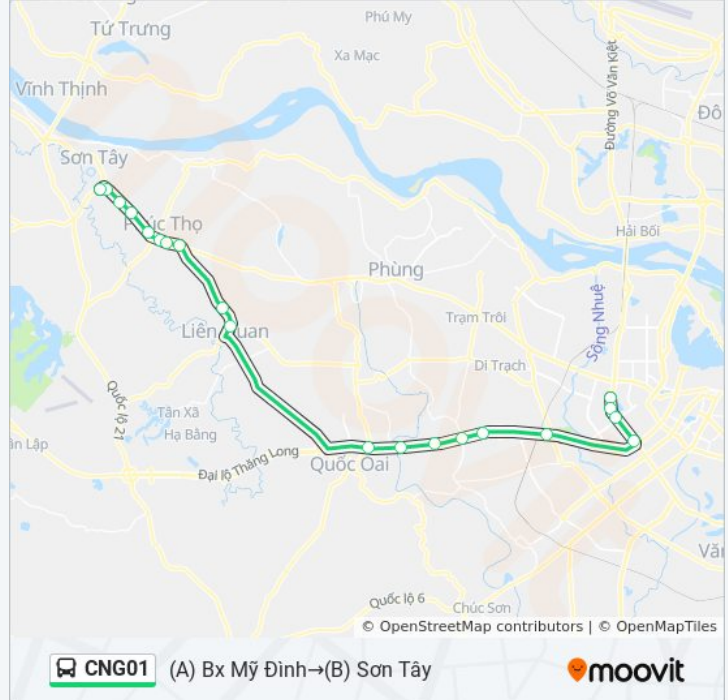

Trường Hữu Nghị T78 - Q132

Đội Quản Lý Giao Thông 4 - Q132

Cửa Hàng Xăng Dầu Số 14 - Q132

(A) Sơn Tây

Chỉ đường: (B) Sơn Tây→(A) Bx Mỹ Đình

23 điểm dừng

[XEM LỊCH TRÌNH TUYẾN](#)

(A) Sơn Tây

Đối Diện Cửa Hàng Xăng Dầu Số 14 - Q132

Đối Diện Trường Hữu Nghị T78 - Q132

Ngã Tư Gạch - Thị Trấn Phúc Thọ (Chiều Đi Yên Nghĩa)

Bưu Điện Trung Tâm Phúc Thọ - Quốc Lộ 32

Đối Diện Trạm Y Tế Huyện Phúc Thọ - Quốc Lộ 32

Công An Huyện Phúc Thọ - Quốc Lộ 32

Giáo Xứ Phú Nghĩa, Tt Liên Quan (Chiều Đi Yên Nghĩa)

Thôn Quảng Yên, Yên Sơn, Quốc Oai - Đại Lộ Thăng Long

Xã Vân Côn, Hoài Đức - Đại Lộ Thăng Long

Song Phương, Hoài Đức - Đại Lộ Thăng Long

Đê Phương Viên, Song Phương - Đại Lộ Thăng Long

Kết Nam An Khánh - Đại Lộ Thăng Long

Cầu Vượt An Khánh - Đại Lộ Thăng Long

Cổng Thiên Đường Bảo Sơn - Đại Lộ Thăng Long

Giờ lịch trình CNG01 xe buýt

(B) Sơn Tây→(A) Bx Mỹ Đình Thời gian biểu tuyến đường

thứ hai	05:00 - 20:00
thứ ba	05:00 - 20:00
thứ tư	05:00 - 20:00
thứ năm	05:00 - 20:00
thứ sáu	05:00 - 20:00
thứ bảy	05:00 - 20:00
chủ nhật	05:00 - 20:00

Thông tin CNG01 xe buýt

Hướng dẫn: (B) Sơn Tây→(A) Bx Mỹ Đình

Điểm dừng: 23

Thời gian chuyển đi: 49 phút

Tóm tắt Tuyến: