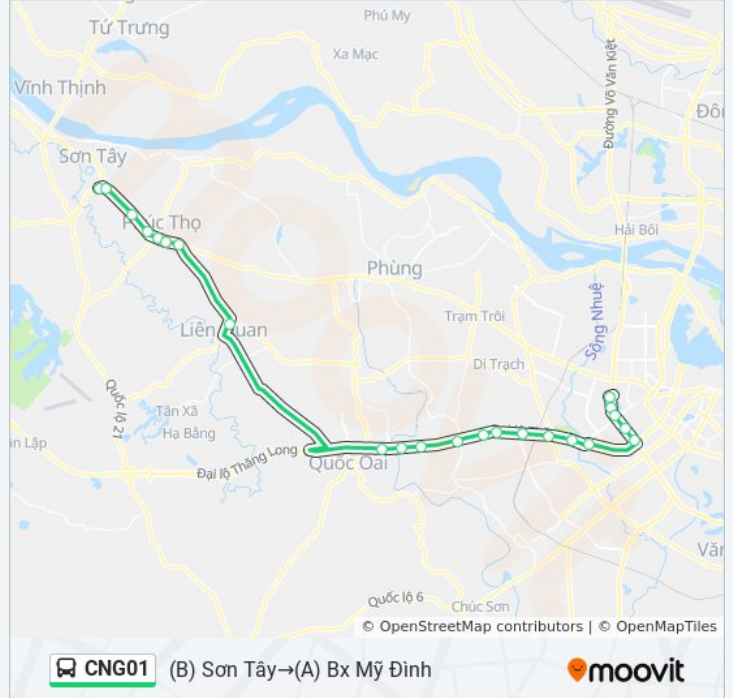

Ngã 3 Chùa Thầy, Gần Cầu Vượt Sài Sơn

Giáo Xứ Phú Nghĩa, Tt Liên Quan (Chiều Đi Sơn Tây)

Qua 50m Đối Diện Trạm Bơm Phốt Cấm Xã Phú Kim - Tỉnh Lộ 419

Đối Diện Công An Huyện Phúc Thọ - Quốc Lộ 32

Trạm Y Tế Thị Trấn Phúc Thọ

Trước Ngã 3 Phố Sa Đồi - Đại Lộ Thăng Long

Ngã 4 Phạm Hùng - Khuất Duy Tiến (Đối Diện Trung Tâm Hội Nghị Quốc Gia)

Qua 130m Doanh Trại Bộ Chỉ Huy Quân Sự Hn - 99a Phạm Hùng

Đối Diện Nhà Ct5 Kdt Sông Đà Mỹ Đình - Phạm Hùng

Qua Ngã 3 Phạm Hùng - Đình Thôn (Hướng Đi Phạm Văn Đồng)

(A) Bx Mỹ Đình

Lịch biểu thời gian CNG01 xe buýt và bản đồ tuyến đường có sẵn trong tệp PDF ngoại tuyến tại moovitapp.com. Sử dụng [Moovit App](#) để xem thời gian xe buýt trực tiếp, lịch tàu hỏa hoặc lịch tàu điện ngầm và chỉ đường từng bước cho tất cả phương tiện công cộng trong Hà Nội.