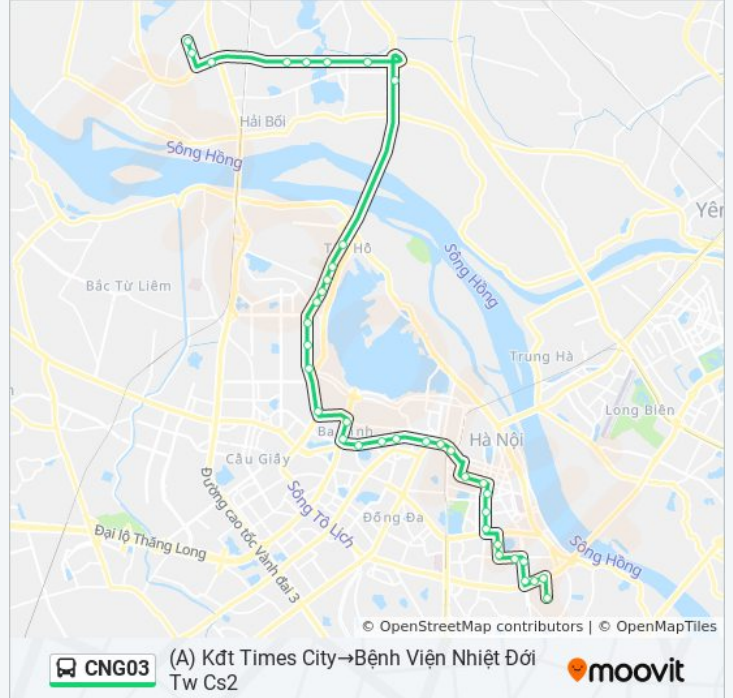

Đối Diện 311 Kim Mã (Gần Ngã 4 Kim Mã - Vạn Bảo)

Đại Sứ Quán Nhật Bản - 27 Liễu Giai

Viện Khoa Học Xã Hội Việt Nam - Số 1 Liễu Giai

290 Đường Bưởi

Cầu Vượt Đi Bộ Võ Chí Công

Đối Diện Nhà Hàng Ngọc Được 3 - Võ Chí Công

41 Võ Chí Công (Cửa Hàng Lập 4 Mùa)

Qua Ngã Tư Xuân La 100m

Đối Diện Bv Tim Hà Nội Cơ Sở 2

Đối Diện Phòng Cảnh Sát Pccc - Ca Tp Hà Nội

Đối Diện KĐT Nam Thăng Long

Trước 50m Ngõ 689 Lạc Long Quân - Đường Võ Chí Công

Ngã 4 Cầu Vượt Q15 - Võ Nguyên Giáp

Đối Diện Vịnh Xe Buýt Đường Hoàng Sa

Vịnh Xén Hè Cho Xe Buýt (Số 3 Chiều Đi Bắc Thăng Long)

Vịnh Xén Hè Cho Xe Buýt (Số 2 Chiều Đi Bắc Thăng Long)

Vịnh Xén Hè Cho Xe Buýt (Số 1 Chiều Đi Bắc Thăng Long)

Đối Diện Cổng Kcn Bắc Thăng Long (Qua Cầu Vượt Bộ Hành)

Khu Nhà D6 Và D3 - Đường Nội Bộ Chung Cư Kim Chung

(B) Bệnh Viện Nhiệt Đới Tw Cs2

Chỉ đường: Bệnh Viện Nhiệt Đới Tw Cs2→(A) KĐT Times City

35 điểm dừng

[XEM LỊCH TRÌNH TUYẾN](#)

(B) Bệnh Viện Nhiệt Đới Tw Cs2

Đối Diện Khu Nhà D3 Và D6 - Đường Nội Bộ Chung Cư Kim Chung

Cổng Kcn Bắc Thăng Long (Gần Cầu Vượt Bộ Hành)

Vịnh Xén Hè Cho Xe Buýt (Số 1 Chiều Về Hà

Giờ lịch trình CNG03 xe buýt

Bệnh Viện Nhiệt Đới Tw Cs2→(A) KĐT Times City

Thời gian biểu tuyến đường

thứ hai	05:00 - 20:30
thứ ba	05:00 - 20:30
thứ tư	05:00 - 20:30
thứ năm	05:00 - 20:30
thứ sáu	05:00 - 20:30
thứ bảy	05:00 - 20:30
chủ nhật	05:00 - 20:30