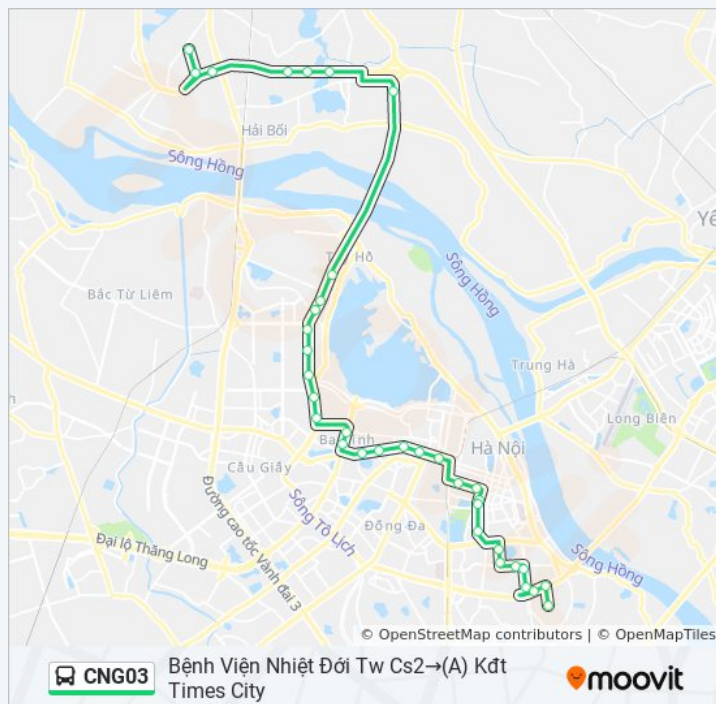

Sử dụng Ứng dụng Moovit để tìm nhà ga CNG03 xe buýt gần bạn nhất và tìm hiểu về thời điểm CNG03 xe buýt đến tiếp theo.

Chỉ đường: (A) Kđt Times City→Bệnh Viện Nhiệt Đới Tw Cs2

38 điểm dừng

[XEM LỊCH TRÌNH TUYẾN](#)

Thông tin CNG03 xe buýt

Hướng dẫn: (A) Kđt Times City→Bệnh Viện Nhiệt Đới Tw Cs2

Điểm dừng: 38

Thời gian chuyển đi: 53 phút

Tóm tắt Tuyến:

Đối Diện 311 Kim Mã (Gần Ngã 4 Kim Mã - Vạn Bảo)

Đại Sứ Quán Nhật Bản - 27 Liễu Giai

Viện Khoa Học Xã Hội Việt Nam - Số 1 Liễu Giai

290 Đường Bưởi

Cầu Vượt Đi Bộ Võ Chí Công

Đối Diện Nhà Hàng Ngọc Được 3 - Võ Chí Công

41 Võ Chí Công (Cửa Hàng Lập 4 Mùa)

Qua Ngã Tư Xuân La 100m

Đối Diện Bv Tim Hà Nội Cơ Sở 2

386-388 Minh Khai

Viện Kinh Tế Và Kỹ Thuật Dệt May - 478 Minh

Thông tin CNG03 xe buýt

Hướng dẫn: Bệnh Viện Nhiệt Đới Tw Cs2→(A) Kết Times City

Điểm dừng: 35

Thời gian chuyển đi: 51 phút

Tóm tắt Tuyến:

Khai