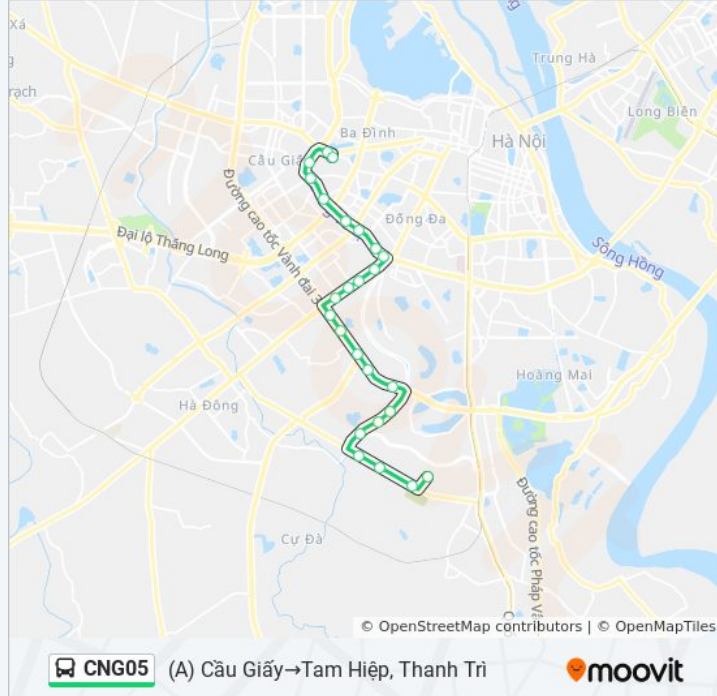

Sử dụng Ứng dụng Moovit để tìm nhà ga CNG05 xe buýt gần bạn nhất và tìm hiểu về thời điểm CNG05 xe buýt đến tiếp theo.

Chỉ đường: (A) Cầu Giấy→Tam Hiệp, Thanh Trì

25 điểm dừng

[XEM LỊCH TRÌNH TUYẾN](#)

(A) Cầu Giấy

Điểm Xén Hè Hàm Đường Bộ Số 3 - Nghiêm Xuân Yên

Đối Diện Trường Đại Học Thăng Long

Điểm Xén Hè Hàm Đường Bộ (Trung Tâm Huấn Luyện Và Thi Đấu Thể Thao CAND) - Nghiêm Xuân Yên

Giờ lịch trình CNG05 xe buýt

(A) Cầu Giấy→Tam Hiệp, Thanh Trì Thời gian biểu tuyến đường

Tam Hiệp, Thanh Trì

CNG05 (A) Cầu Giấy→Tam Hiệp, Thanh Trì

Chỉ đường: Tam Hiệp, Thanh Trì→(A) Cầu Giấy

25 điểm dừng

[XEM LỊCH TRÌNH TUYẾN](#)

Tam Hiệp, Thanh Trì

Gần Xnkd Kim Khí Và D.Vụ Số 3 - Phan Trọng Tuệ