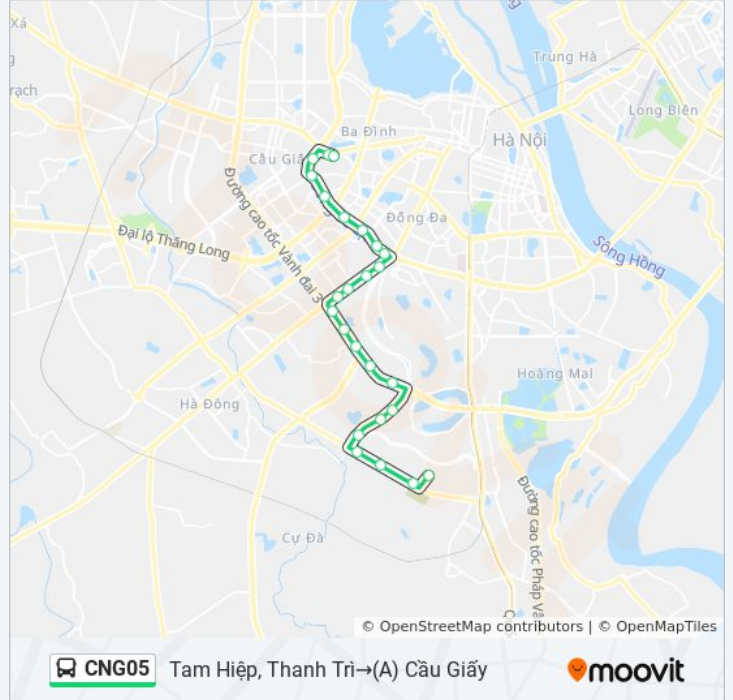

Ngã 3 Kim Giang - 185a Nguyễn Trãi

Sân Vận Động Thượng Đình - 129 Nguyễn Trãi

Platform Dành Riêng Cho Xe Buýt Trước Nhà 80 Đường Láng

220 Đường Láng - Trường Đảng Lê Hồng Phong

470 Đường Láng

Chợ Láng Hạ A - 572 Đường Láng

794 Đường Láng

1014 Đường Láng

1178 Đường Láng

Điểm Trung Chuyển Cầu Giấy - Gtvt 01

(A) Cầu Giấy

Lịch biểu thời gian CNG05 xe buýt và bản đồ tuyến đường có sẵn trong tệp PDF ngoại tuyến tại moovitapp.com. Sử dụng [Moovit App](https://moovitapp.com) để xem thời gian xe buýt trực tiếp, lịch tàu hỏa hoặc lịch tàu điện ngầm và chỉ đường từng bước cho tất cả phương tiện công cộng trong Hà Nội.

[Về Moovit](#) • [Giải pháp MaaS](#) • [Các quốc gia được hỗ trợ](#) • [Cộng đồng Moovit](#)

© 2024 Moovit - Đã đăng ký Bản quyền

Kiểm tra thời gian đến trực tiếp