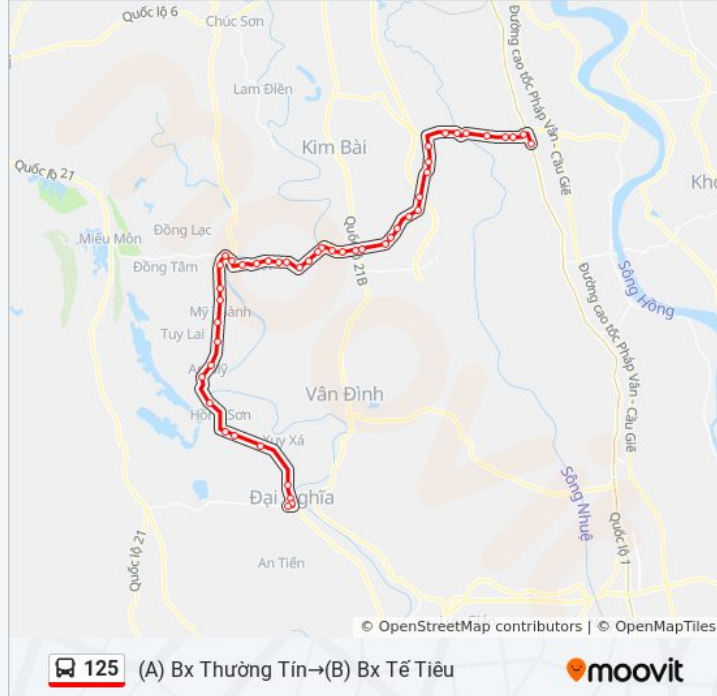

Qua Cầu Ba Thá Khoảng 100m-Tỉnh Lộ 429

Trước Đường Vào Bệnh Viện Tâm Thần Huyện Mỹ Đức Khoảng 50m

Trước Đường Vào Thôn Dân Cư Số 2, Thôn Vĩnh Xương Thượng, Xã Mỹ Thành Khoảng 50m

Trước Đường Vào Thôn Dân Cư Số 4-5, Thôn Vĩnh Xương Thượng, Xã Mỹ Thành Khoảng 50m

Trước Đường Vào Thôn Dân Cư Số 7, Thôn Vĩnh Lạc, Xã Mỹ Thành Khoảng 50m

Trước Đường Vào Thôn Dân Cư Số 9, Thôn Vĩnh Lạc, Xã Mỹ Thành Khoảng 50m

Đối Diện Nghĩa Trang Liệt Sĩ Xã An Mỹ

Trước Đền Đoàn Nữ Khoảng 50m

Gần Km 52 Tỉnh Lộ 419

Trước UBND Xã Hồng Sơn Khoảng 50m

Trước Đường Vào Thôn Cống Đặng, Xã Hồng Sơn Khoảng 50m

Trước Đường Vào Xã Xuy Xá Khoảng 50m

Trước Cầu Phù Lưu Tế Khoảng 200m

Khu Hành Chính Huyện Mỹ Đức