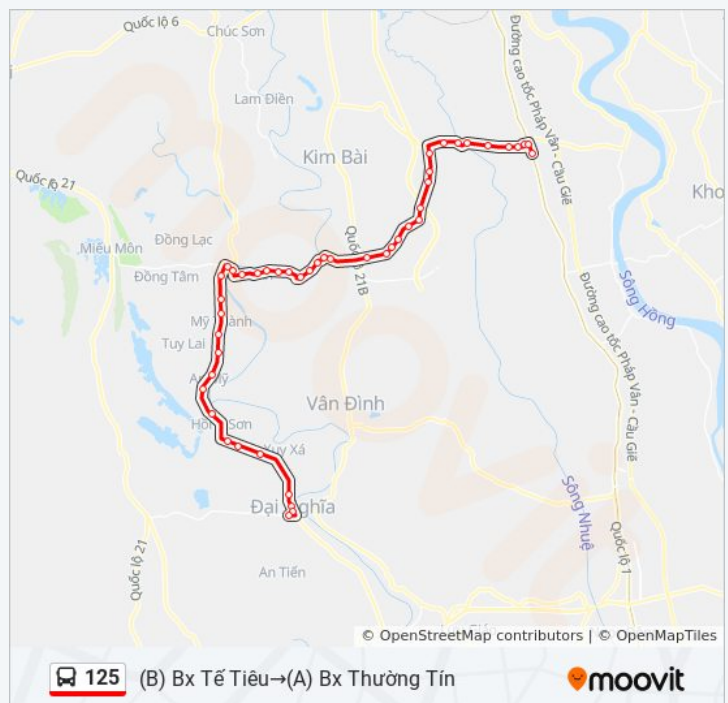

Trước Lối Vào Ngõ Lẻ Thôn Phù Yên, Viên An - Tỉnh Lộ 429

Giờ lịch trình 125 xe buýt

(B) Bx Tế Tiêu→(A) Bx Thường Tín Thời gian biểu tuyến đường

thứ hai	05:00 - 19:30
thứ ba	05:00 - 19:30
thứ tư	05:00 - 19:30
thứ năm	05:00 - 19:30
thứ sáu	05:00 - 19:30
thứ bảy	05:00 - 19:30
chủ nhật	05:00 - 19:30

Thông tin 125 xe buýt

Hướng dẫn: (B) Bx Tế Tiêu→(A) Bx Thường Tín

Điểm dừng: 47

Thời gian chuyển đi: 86 phút

Tóm tắt Tuyến:

Cửa Hàng Bia Hơi Tuấn Thụ, Viên An - Tỉnh Lộ 429

Cửa Hàng Spa Lan An, Viên Ngoại, Viên An - Tỉnh Lộ 429