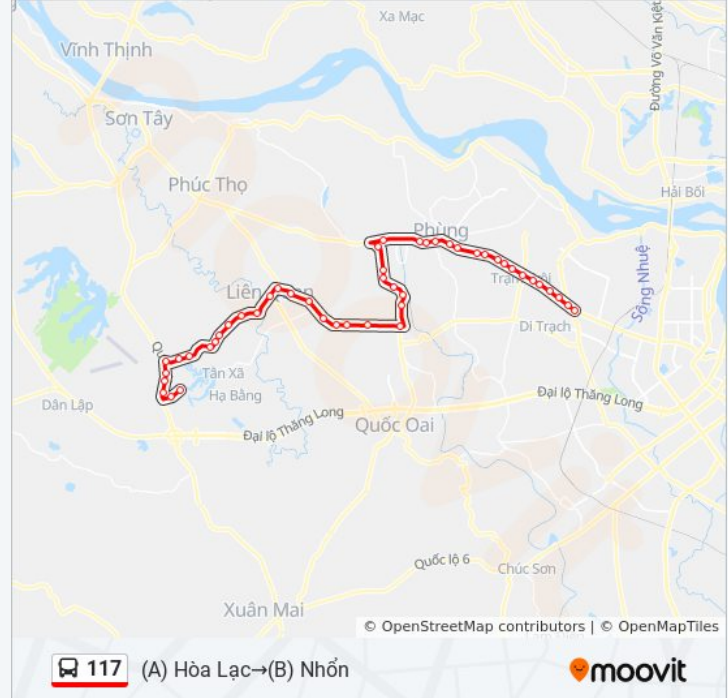

Qua Đường Vào Thôn Ngoại Xã Tam Thuận 70m
- Quốc Lộ 32

Đối Diện Viện Nghiên Cứu Ngô Quốc Gia -
Đường Dẫn Cầu Phùng

Đối Diện Trường Thcs Lương Thế Vinh, Thị Trấn
Phùng

Tổ Đình Thụy Ứng - (Thị Trấn Phùng) - Quốc Lộ
32

Khu Đô Thị Kim Chung - Di Trạch

Đối Diện Đại Học Thành Đô

Qua Đường Vào Tt Huấn Luyện Thể Thao Quốc
Gia I - Quốc Lộ 32

Hè Giữa Nhà Số 55-57 Phố Nhổn

Nhà Ga Nhổn (Đối Diện Đh Công Nghiệp) -
Đường Cầu Diễn

(B) Nhổn

Chỉ đường: (B) Nhổn→(A) Hòa Lạc

47 điểm dừng

[XEM LỊCH TRÌNH TUYẾN](#)

(B) Nhổn

Điểm Trung Chuyển Nhổn - Trường Đại Học Công Nghiệp Hà Nội - Đường 32

Nhà Ga Nhổn (Đh Công Nghiệp) - Đường Cầu Diễn

22 Phố Nhổn