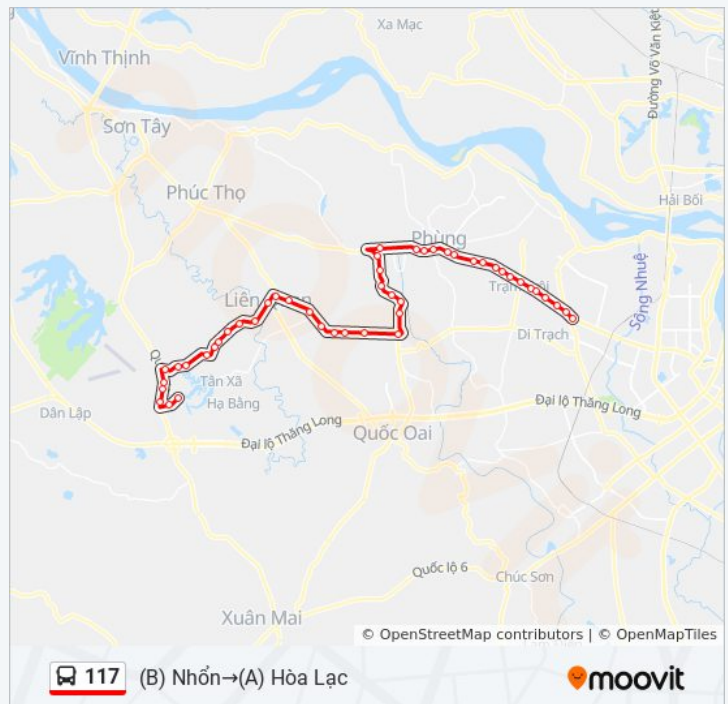

Điểm dừng: 47

Thời gian chuyển đi: 81 phút

Tóm tắt Tuyến:

Trạm Biến Áp Hạ Hiệp 14

Nghĩa Trang Liệt Sĩ Xã Liên Hiệp

Đối Diện Công Ty Bê Tông Việt Mỹ

Trước Ngã Tư Hữu Bằng Di Nậu 30m

Làng Nghề Đồ Gỗ Mỹ Nghệ Thạch Thất