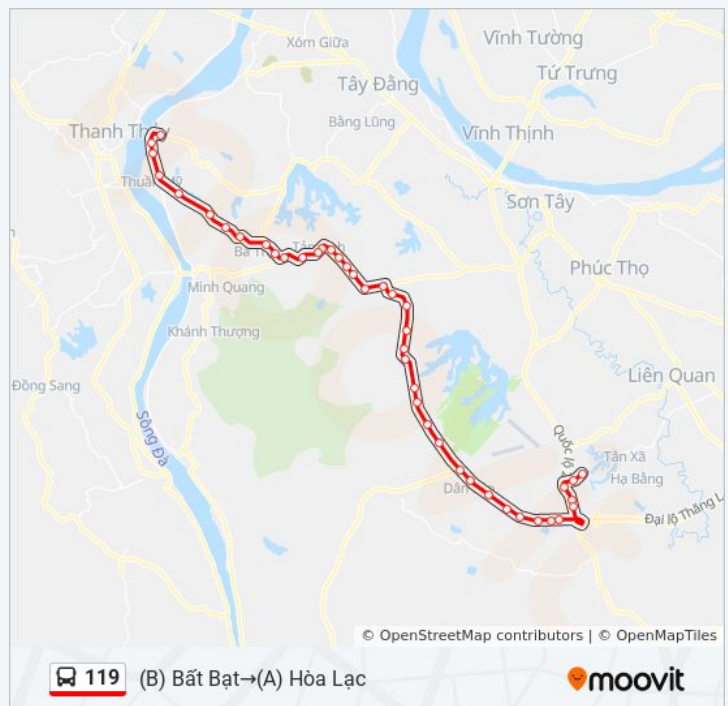

Giờ lịch trình 119 xe buýt

(B) Bất Bạt→(A) Hòa Lạc Thời gian biểu tuyến đường

thứ hai	05:00 - 20:30
thứ ba	05:00 - 20:30
thứ tư	05:00 - 20:30
thứ năm	05:00 - 20:30
thứ sáu	05:00 - 20:30
thứ bảy	05:00 - 20:30
chủ nhật	05:00 - 20:30

Thông tin 119 xe buýt

Hướng dẫn: (B) Bất Bạt→(A) Hòa Lạc

Điểm dừng: 42

Thời gian chuyển đi: 86 phút

Tóm tắt Tuyến:

Sanh, Suối Tiên 70m, Đt87

Đối Diện Trường Tiểu Học Yên Bài Khu C, Đt87

Qua Đối Diện Trường Bản Ba Vành 40m, Đt87