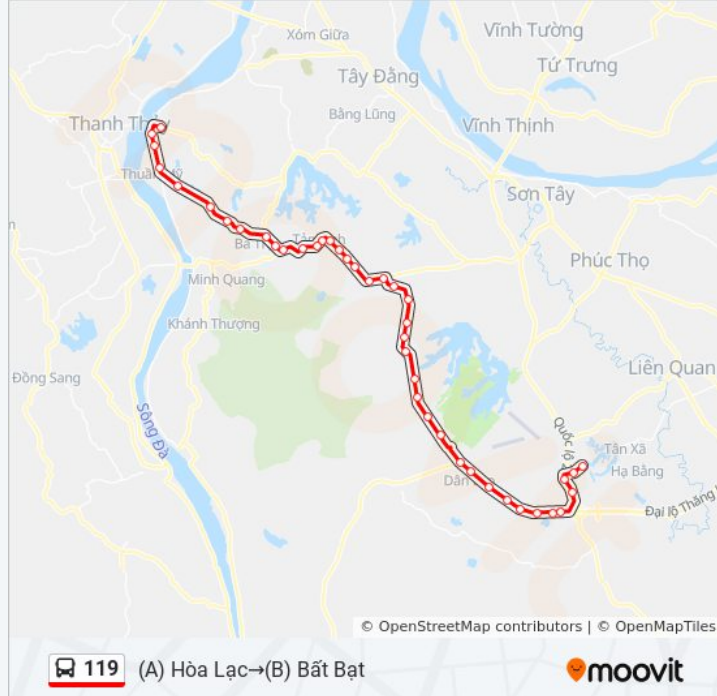

Trước Đối Diện Đường Vào Xã Thuận Mỹ 20m, Ba Vi

Trước Đối Diện Xóm 17 Làng Đan Thê 30m, Đt86

Xóm 4, Lò Năm Tư, Đt86

(B) Bất Bạt

Chỉ đường: (B) Bất Bạt→(A) Hòa Lạc

42 điểm dừng

[XEM LỊCH TRÌNH TUYẾN](#)

(B) Bất Bạt