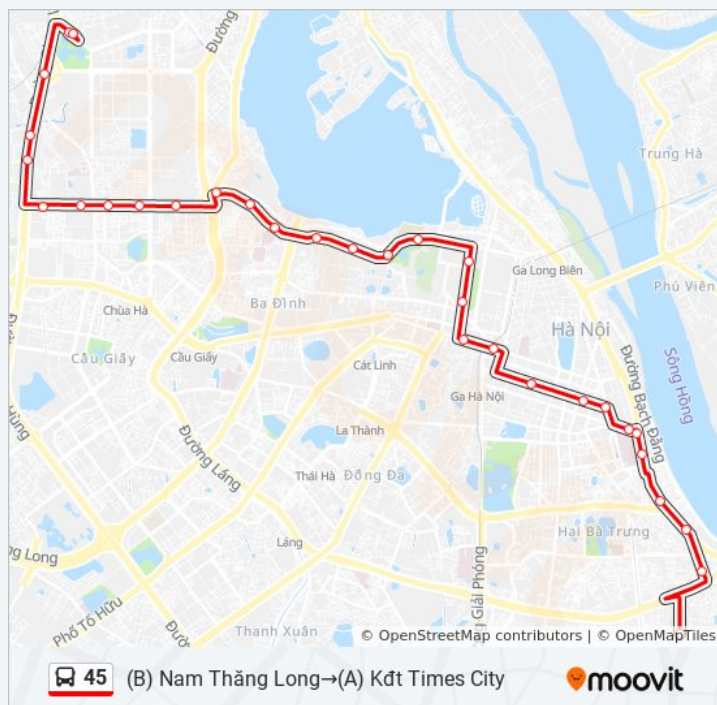

Sử dụng Ứng dụng Moovit để tìm nhà ga 45 xe buýt gần bạn nhất và tìm hiểu về thời điểm 45 xe buýt đến tiếp theo.

Chỉ đường: (A) KĐT Times City→(B) Nam Thăng Long

33 điểm dừng

[XEM LỊCH TRÌNH TUYẾN](#)

(A) KĐT Times City

Công Viên Bách Thảo - Hoàng Hoa Thám (Qua Phố Ngọc Hà)

Công Viên Bách Thảo - Hoàng Hoa Thám (Đd Trường Thcs Chu Văn An)

Ngã 3 Hoàng Diệu - Hoàng Văn Thụ

34 - 36 Hoàng Diệu

85 Nguyễn Thái Học - Trường Th Lý Thường Kiệt

7 Nguyễn Thái Học - Cửa Nam

KS Melia (Lý Thường Kiệt)

25 Lý Thường Kiệt

Trước Ngã 3 Giao Lê Thánh Tông 100m - Lý Thường Kiệt

Cổng Bệnh Viện Quân Y 108 - Đổi Diện 2e Trần Hưng Đạo

Trung Tâm Kỹ Thuật Cao Viện 108 (Qua Ngã 3 Trần Khánh Dư - Trần Hưng Đạo 50m)

Bệnh Viện Hữu Nghị Việt Xô - 1 Trần Khánh Dư

Cạnh Ngõ 18 Nguyễn Khoái (Đổi Diện Vân Đồn Hotel)

220 Nguyễn Khoái (Gần Ngã 3 Nguyễn Khoái- Dốc Minh Khai)

539 - 541 Minh Khai

(A) Kdt Times City

Lịch biểu thời gian 45 xe buýt và bản đồ tuyến đường có sẵn trong tệp PDF ngoại tuyến tại moovitapp.com. Sử dụng [Moovit App](#) để xem thời gian xe buýt trực tiếp, lịch tàu hỏa hoặc lịch tàu điện ngầm và chỉ đường từng bước cho tất cả phương tiện công cộng trong Hà Nội.