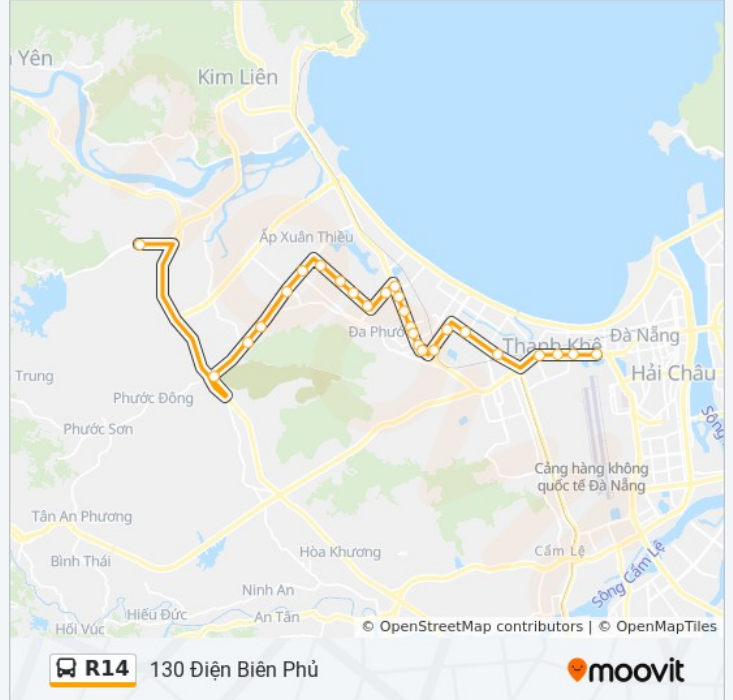

Tuyến R14 xe buýt (130 Điện Biên Phủ) có 2 tuyến đường. Đối với các ngày trong tuần, giờ hoạt động là:

(1) 130 Điện Biên Phủ: 04:30 - 22:00(2) Khu Công Nghệ Cao: 04:30 - 22:00

Sử dụng Ứng dụng Moovit để tìm nhà ga R14 xe buýt gần bạn nhất và tìm hiểu về thời điểm R14 xe buýt đến tiếp theo.

Đổi Điện Bệnh Viện Ung Bướu

Tthc Quận Liên Chiểu 168 Nguyễn Sinh Sắc

Ký Túc Xá Phía Tây Thành Phố Đường Nguyễn Sinh Sắc

758 Tôn Đức Thắng

806 Tôn Đức Thắng

900 Tôn Đức Thắng

Trường Đại Học Bách Khoa

Bưu Điện Hòa Khánh

Hướng dẫn: Khu Công Nghệ Cao

Điểm dừng: 27

Thời gian chuyển đi: 38 phút

Tóm tắt Tuyến:

Nút Giao Nguyễn Sinh Sắc - Nguyễn Lương Bằng
150m Về Phía Biển

Đổi Điện Tthc Quận Liên Chiêu Đường Nguyễn
Sinh Sắc

Bệnh Viện Ung Bướu

Thiền Viện Bồ Đề

721 Điện Biên Phủ

559 Điện Biên Phủ

407 Điện Biên Phủ

311 Điện Biên Phủ

135 Điện Biên Phủ

Lịch biểu thời gian R14 xe buýt và bản đồ tuyến đường có sẵn trong tệp PDF ngoại tuyến tại moovitapp.com. Sử dụng [Moovit App](#) để xem thời gian xe buýt trực tiếp, lịch tàu hỏa hoặc lịch tàu điện ngầm và chỉ đường từng bước cho tất cả phương tiện công cộng trong Đà Nẵng.