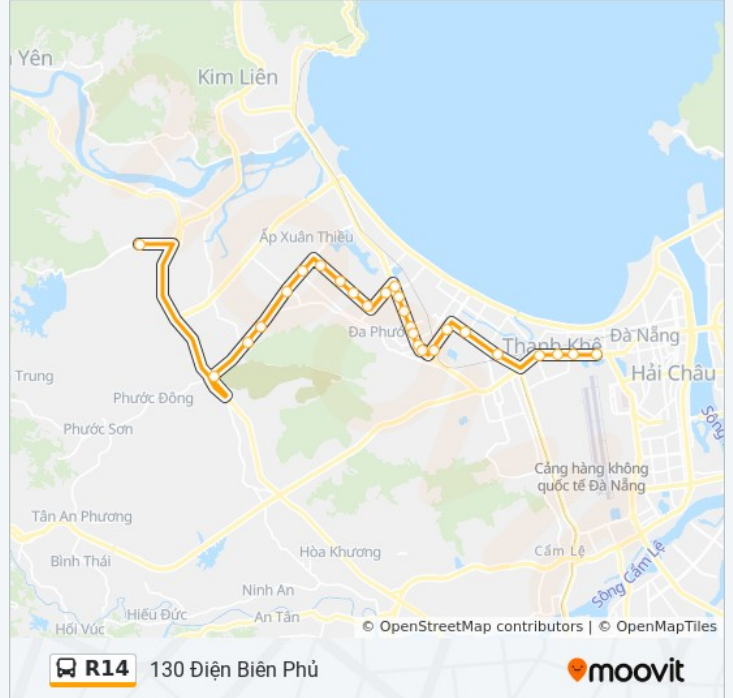

Giờ lịch trình R14 xe buýt

130 Điện Biên Phủ Thời gian biểu tuyến đường

thứ hai	04:30 - 22:00
thứ ba	04:30 - 22:00
thứ tư	04:30 - 22:00
thứ năm	04:30 - 22:00
thứ sáu	04:30 - 22:00
thứ bảy	04:30 - 22:00
chủ nhật	04:30 - 22:00

Thông tin R14 xe buýt

Hướng dẫn: 130 Điện Biên Phủ

Điểm dừng: 26

Thời gian chuyển đi: 37 phút

Tóm tắt Tuyến:

Nhà Máy Cơ Khí Ecico

Đối Diện Trạm Y Tế Hòa Sơn

Wedding Thùy Trang

Trạm Bơm Tăng Áp Dt602

Đường Trung Tâm - Khu Công Nghệ Cao

Chỉ đường: Khu Công Nghệ Cao

27 điểm dừng

[XEM LỊCH TRÌNH TUYẾN](#)

Khu Công Nghệ Cao

Đối Diện Trạm Bơm Tăng Áp Dt602

Đối Diện Wedding Thùy Trang

Hướng dẫn: Khu Công Nghệ Cao

Điểm dừng: 27

Thời gian chuyển đi: 38 phút

Tóm tắt Tuyến:

Nút Giao Nguyễn Sinh Sắc - Nguyễn Lương Bằng
150m Về Phía Biển

Đổi Điện Tthc Quận Liên Chiêu Đường Nguyễn
Sinh Sắc

Bệnh Viện Ung Bướu