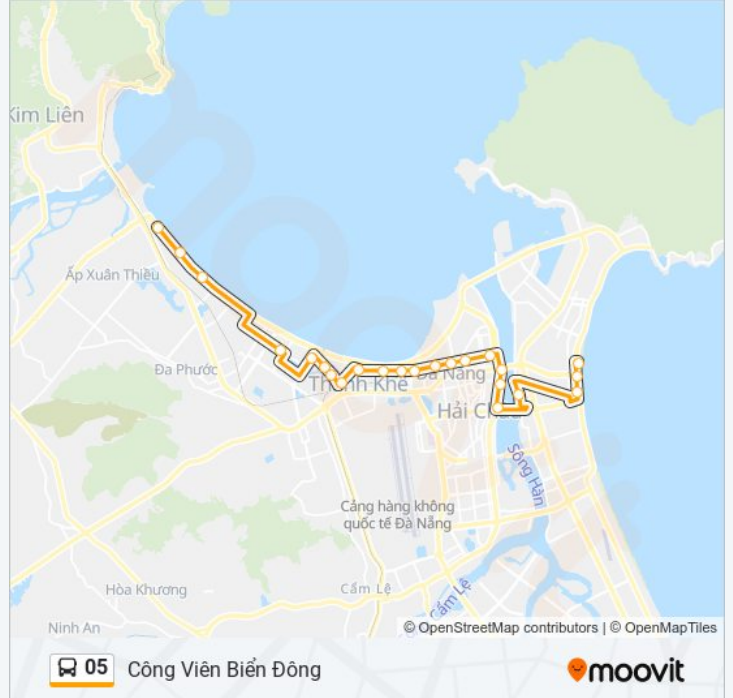

Đổi Diện 59 Lý Thái Tông

232 Kinh Dương Vương (Thpt Thanh Khê)

Đổi Diện Khu Du Lịch Xuân Thiều

Đào Công Soạn - Nguyễn Tất Thành

Chung Cư Hòa Hiệp Nam

Lịch biểu thời gian 05 xe buýt và bản đồ tuyến đường có sẵn trong tệp PDF ngoại tuyến tại moovitapp.com. Sử dụng [Moovit App](#) để xem thời gian xe buýt trực tiếp, lịch tàu hỏa hoặc lịch tàu điện ngầm và chỉ đường từng bước cho tất cả phương tiện công cộng trong Đà Nẵng.

[Về Moovit](#) • [Giải pháp MaaS](#) • [Các quốc gia được hỗ trợ](#) • [Cộng đồng Moovit](#)

© 2024 Moovit - Đã đăng ký Bản quyền

Kiểm tra thời gian đến trực tiếp