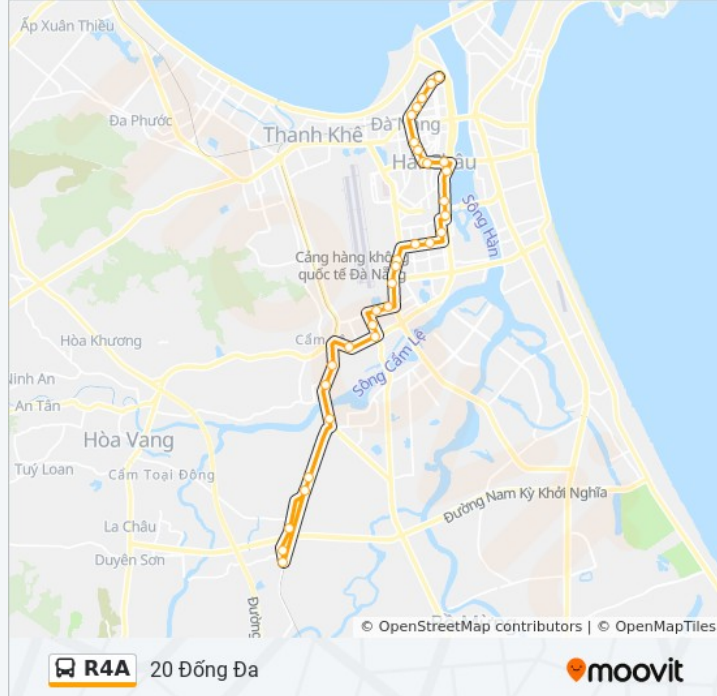

Chỉ đường: 20 Đồng Đa

32 điểm dừng

[XEM LỊCH TRÌNH TUYẾN](#)

20 Đồng Đa
106 Đồng Đa
240 Đồng Đa
322 Đồng Đa
Đối Diện 299 Đồng Đa
438-440 Ông Ích Khiêm
522-524 Ông Ích Khiêm
618 Ông Ích Khiêm
Đối Diện Chùa Phước Ninh
11-15 Nguyễn Văn Linh
10-12 Đường 2/9
152a-154 Đường 2/9
214-216 Đường 2/9
264-266 Núi Thành
Đối Diện Trụ Cs10 (Đường 30/4)
Trước Cty Kiểm Toán Aac
300 Nguyễn Hữu Thọ
432-434 Nguyễn Hữu Thọ
Viettronimex (460 Nguyễn Hữu Thọ)
40-42 Lê Đại Hành
66 Lê Đại Hành
Dệt May Hòa Thọ Đường Ông Ích Đường

Thông tin R4A xe buýt

Hướng dẫn: 20 Đồng Đa

Điểm dừng: 32

Thời gian chuyển đi: 45 phút

Tóm tắt Tuyến:

290 Cách Mạng Tháng 8

Cầu Vượt Hòa Cầm (492 Cách Mạng Tháng 8)

Đối Diện 252 Trường Chinh

Đường Trường Chinh (Giao Cắt Với Đường Sắt Km 800+125)

Km 935+000 QI.1a (Vĩa Hề Trái)

Đối Diện Trụ Điện 238 (Đt605)

Trường Tiểu Học Số 2 Hòa Tiến

Khu Vực GẦN KIỆT 12 Thôn LỆ Sơn Bắc

GẦN Nhà Thuốc Số 1 Thôn LỆ Sơn Bắc

Hòa Tiến

Chỉ đường: Hòa Tiến

32 điểm dừng

[XEM LỊCH TRÌNH TUYẾN](#)

Hòa Tiến

Đối Diện Nhà Thuốc Số 1 Thôn LỆ Sơn Bắc

Đối Diện Khu Vực GẦN KIỆT 12 Thôn LỆ Sơn Bắc

Đối Diện Trường Tiểu Học Số 2 Hòa Tiến