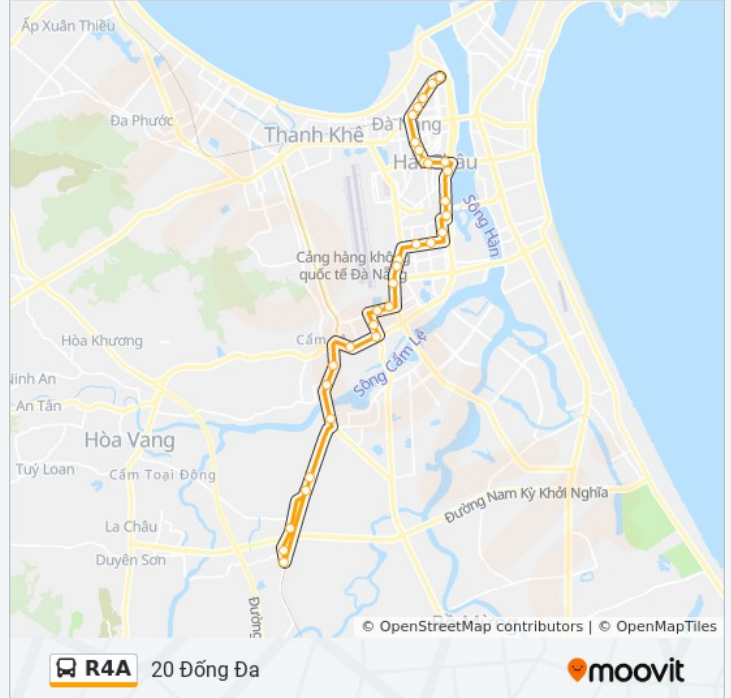

Trụ Cs10 Đường 30/4

255-257 Núi Thành

Nhà Hàng Phi Lũ Đường 2/9

Đối Diện 158 Đường 2 Tháng 9

Đối Diện 22 Đường 2/9

Đối Diện 31 Nguyễn Văn Linh

Chùa Phước Ninh

419 Ông Ích Khiêm

295-297 Ông Ích Khiêm

243-245 Ông Ích Khiêm

301 Đống Đa

251-253 Đống Đa

163 Đống Đa

75 Đống Đa

9 Đống Đa

Lịch biểu thời gian R4A xe buýt và bản đồ tuyến đường có sẵn trong tệp PDF ngoại tuyến tại moovitapp.com. Sử dụng [Moovit App](#) để xem thời gian xe buýt trực tiếp, lịch tàu hỏa hoặc lịch tàu điện ngầm và chỉ đường từng bước cho tất cả phương tiện công cộng trong Đà Nẵng.

[Về Moovit](#) • [Giải pháp MaaS](#) • [Các quốc gia được hỗ trợ](#) • [Cộng đồng Moovit](#)

© 2023 Moovit - Đã đăng ký Bản quyền

Kiểm tra thời gian đến trực tiếp