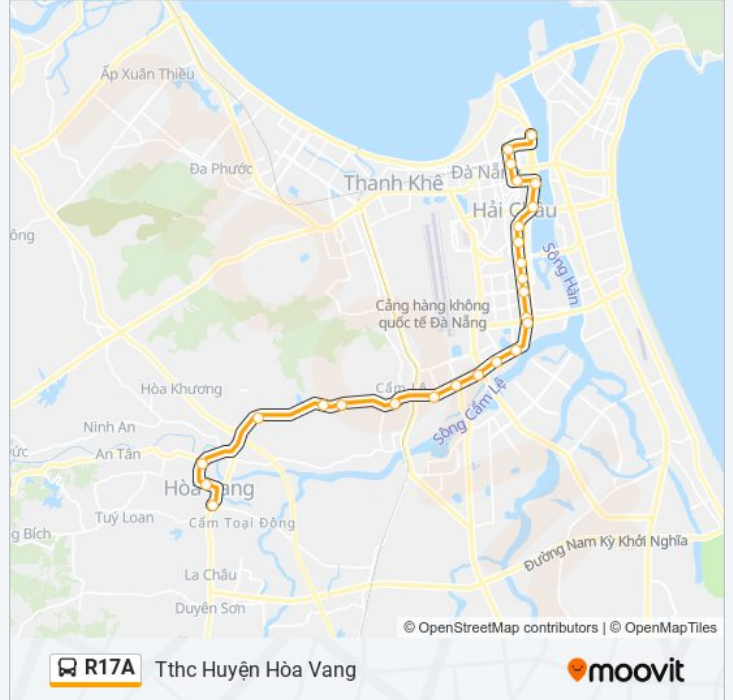

125 Trưng Nữ Vương

Đổi Điện Đài Truyền Hình Đà Nẵng - Đường Bạch Đằng

Đổi Điện Chợ Hàn

Đổi Điện 59 Hùng Vương

51 Nguyễn Thị Minh Khai

Đổi Điện 04 Nguyễn Thị Minh Khai

12 Bạch Đằng

Lịch biểu thời gian R17A xe buýt và bản đồ tuyến đường có sẵn trong tệp PDF ngoại tuyến tại moovitapp.com. Sử dụng [Moovit App](#) để xem thời gian xe buýt trực tiếp, lịch tàu hỏa hoặc lịch tàu điện ngầm và chỉ đường từng bước cho tất cả phương tiện công cộng trong Đà Nẵng.

[Về Moovit](#) • [Giải pháp MaaS](#) • [Các quốc gia được hỗ trợ](#) • [Cộng đồng Moovit](#)

© 2024 Moovit - Đã đăng ký Bản quyền

Kiểm tra thời gian đến trực tiếp