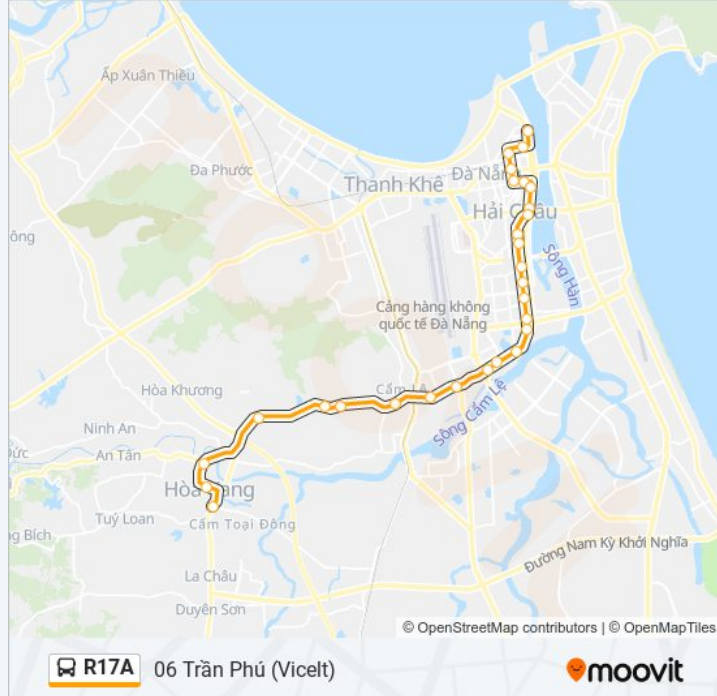

Tuyến R17A xe buýt (06 Trần Phú (Vicelt)) có 2 tuyến đường. Đối với các ngày trong tuần, giờ hoạt động là:  
(1) 06 Trần Phú (Vicelt): 05:30 - 20:50 (2) Thhc Huyện Hòa Vang: 05:30 - 20:50

Sử dụng Ứng dụng Moovit để tìm nhà ga R17A xe buýt gần bạn nhất và tìm hiểu về thời điểm R17A xe buýt đến tiếp theo.

### Chỉ đường: 06 Trần Phú (Vicelt)

28 điểm dừng

[XEM LỊCH TRÌNH TUYẾN](#)

06 Trần Phú (Vicelt)  
12 Lý Tự Trọng  
8 Nguyễn Thị Minh Khai  
102 Nguyễn Thị Minh Khai  
156 Nguyễn Thị Minh Khai  
Công Viên Hùng Vương  
Đd 151 Trần Phú  
Ubnd Quận Hải Châu  
Bảo Tàng Điêu Khắc Chăm  
230 Trưng Nữ Vương  
60 Núi Thành  
Đối Diện 161 Núi Thành  
264-266 Núi Thành  
382 Núi Thành  
484 Núi Thành  
584 Núi Thành  
Đối Diện Siêu Thị Metro  
Bệnh Viện Tâm Trí  
180 Cách Mạng Tháng 8  
290 Cách Mạng Tháng 8  
Cầu Vượt Hòa Cầm (492 Cách Mạng Tháng 8)  
Phía Tây Cầu Vượt Hòa Cầm

### Thông tin R17A xe buýt

**Hướng dẫn:** 06 Trần Phú (Vicelt)

**Điểm dừng:** 28

**Thời gian chuyển đi:** 43 phút

**Tóm tắt Tuyến:**

172 Trường Sơn

242 Trường Sơn, Trường Quân Sự Qk5

Bệnh Viện Hòa Vang

### Chỉ đường: Tthc Huyện Hòa Vang

25 điểm dừng

[XEM LỊCH TRÌNH TUYẾN](#)

Tthc Huyện Hòa Vang

Đổi Diện Chợ Túy Loan

Dd Trường Th Lâm Quang Thự

Đổi Diện Bệnh Viện Hòa Vang

Trường Quân Sự Qk5