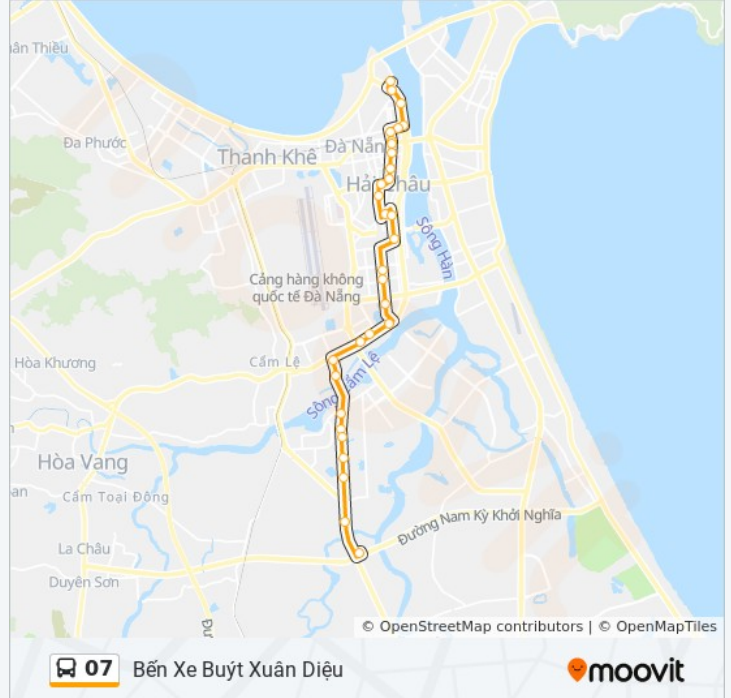

Chỉ đường: Bến Xe Buýt Xuân Diệu

31 điểm dừng

[XEM LỊCH TRÌNH TUYẾN](#)

Bến Xe Buýt Xuân Diệu

49 Đường 3 Tháng 2

06 Trần Phú (Vicelt)

Trung Tâm Hành Chính

28 Quang Trung

182 Phạm Hùng

Bến Xe Buýt Phạm Hùng

165 Phạm Hùng

Đối Diện 335 Phạm Hùng

Quốc Lộ 1a- Bưu Điện Miếu Bông

Bến Xe Đức Long

Chỉ đường: Bến Xe Đức Long

30 điểm dừng

[XEM LỊCH TRÌNH TUYẾN](#)

Bến Xe Đức Long

Quốc Lộ 1a- Bưu Điện Miếu Bông

467 Phạm Hùng

335 Phạm Hùng

165 Phạm Hùng

Đối Diện Bến Phạm Hùng

121 Phạm Hùng

Thông tin 07 xe buýt

Hướng dẫn: Bến Xe Đức Long

Điểm dừng: 30

Thời gian chuyển đi: 41 phút

Tóm tắt Tuyến:

308 Trưng Nữ Vương

315 Hoàng Diệu

UBND Phường Nam Dương, 199 Hoàng Diệu