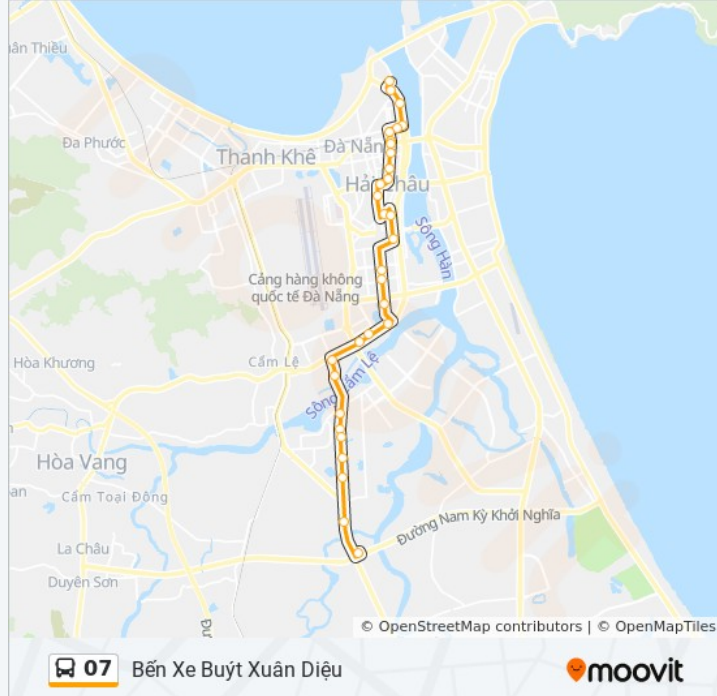

308 Trưng Nữ Vương

315 Hoàng Diệu

UBND Phường Nam Dương, 199 Hoàng Diệu

131 Hoàng Diệu

239 Nguyễn Chí Thanh

175 Nguyễn Chí Thanh

Đối Diện 76 Nguyễn Chí Thanh

15 Quang Trung

Sân Tennis Bạch Đằng

12 Bạch Đằng

24 Đường 3 Tháng 2

Bến Xe Buýt Xuân Diệu

Lịch biểu thời gian 07 xe buýt và bản đồ tuyến đường có sẵn trong tệp PDF ngoại tuyến tại moovitapp.com. Sử dụng [Moovit App](#) để xem thời gian xe buýt trực tiếp, lịch tàu hỏa hoặc lịch tàu điện ngầm và chỉ đường từng bước cho tất cả phương tiện công cộng trong Đà Nẵng.

[Về Moovit](#) • [Giải pháp MaaS](#) • [Các quốc gia được hỗ trợ](#) • [Cộng đồng Moovit](#)

© 2023 Moovit - Đã đăng ký Bản quyền

Kiểm tra thời gian đến trực tiếp