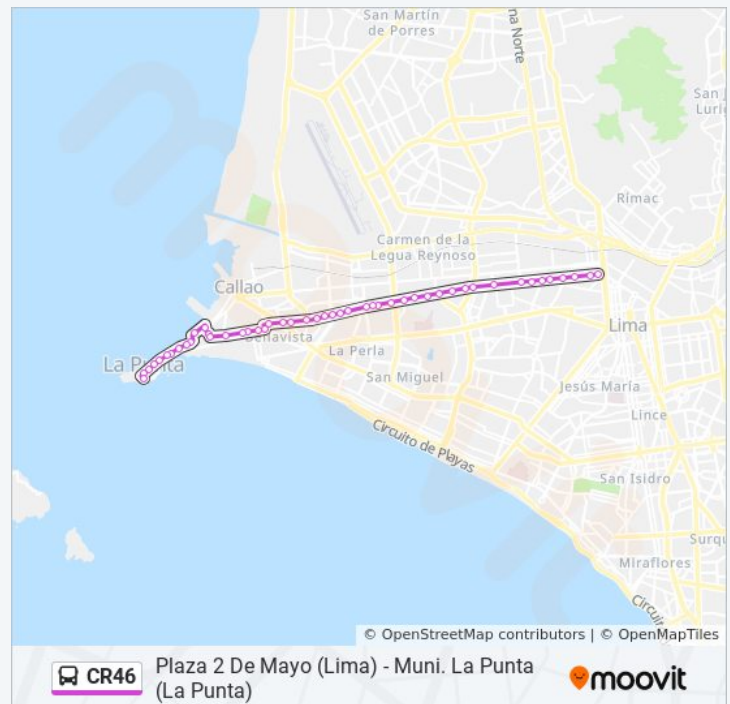

Sentido: Muni. La Punta (La Punta) - Plaza 2 De Mayo (Lima)

51 paradas

[VER HORARIO DE LA LÍNEA](#)

Plaza Matriz De La Punta

Arrieta

Moore

Ferre

Malecón Wiese

Avenida Oscar R. Benavides, 2223

Avenida Oscar R. Benavides, 1758

Guardia Chalaca

Plaza Vea

Horario de la línea CR46 de autobús

Plaza 2 De Mayo (Lima) - Muni. La Punta (La Punta)

Horario de ruta:

lunes	5:00 - 23:30
martes	5:00 - 23:30
miércoles	5:00 - 23:30
jueves	5:00 - 23:30
viernes	5:00 - 23:30
sábado	5:00 - 23:30
domingo	5:00 - 23:30

Información de la línea CR46 de autobús

Dirección: Plaza 2 De Mayo (Lima) - Muni. La Punta (La Punta)

Paradas: 48

Duración del viaje: 39 min

Resumen de la línea:

Pacífico

Vigil

Villar