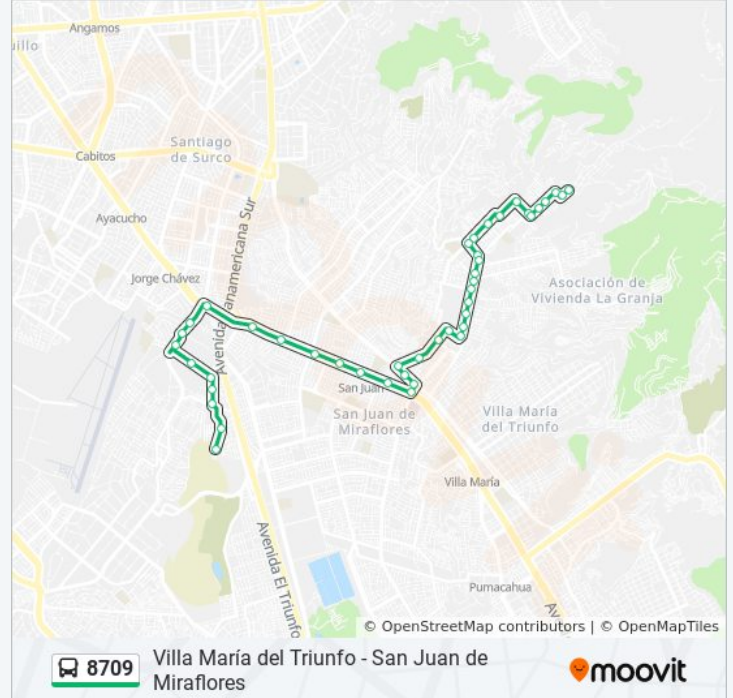

Primavera, 2020

Mariategui, 1845

Complejo Deportivo De Vmt

Avenida Jose Carlos Mariategui, 1401

Colegio Jose Carlos Mariategui

Inti Raymi

Avenida Julio Cesar Tello, 835

Avenida Julio C. Tello, 335

Allende

Avenida Salvador Allende, 780

Avenida Salvador Allende, 602

Avenida Los Héroes, 1199

Los Heroes

Estacion San Juan

Sedapal

Ciudad

El Pozo

Atocongo

Bolichera

Avenida Los Proceres, 8

Tristán Y Moscoso

Paseo De La República

Paseo De La República

Jose Gabriel Aguilar Segura

Luna Pizarro

Loza

Los Rosales

Calle Jacarandá, 205

Los horarios y mapas de la línea 8709 de autobús están disponibles en un PDF en moovitapp.com. Utiliza [Moovit App](#) para ver los horarios de los autobuses en vivo, el horario del tren o el horario del metro y las indicaciones paso a paso para todo el transporte público en Lima.

[Acerca de Moovit](#) • [Soluciones MaaS](#) • [Países incluidos](#) • [Comunidad de Moovitors](#)

Mira los tiempos de llegada en tiempo real