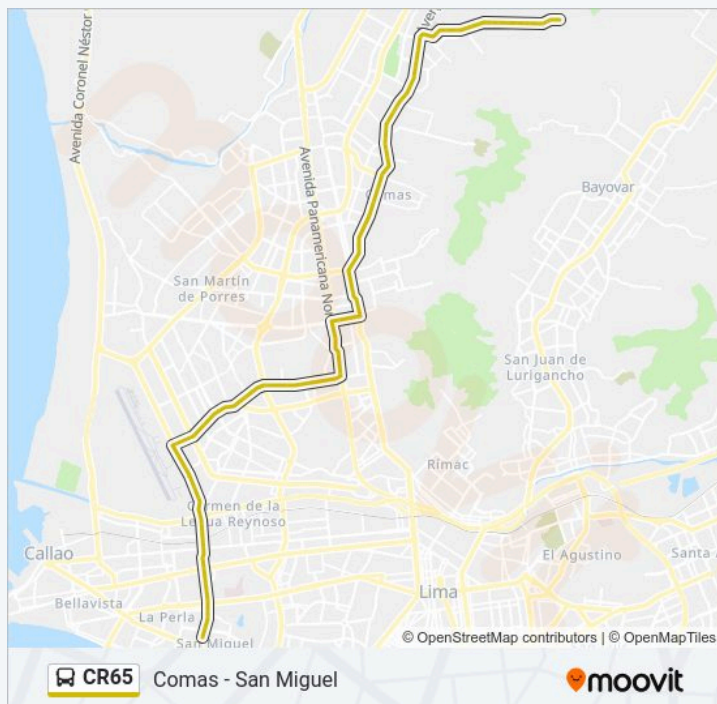

Vista Alegre

Proceres

Grifo Pecsá 5ta Zona De Collique

Avenida Revolucion, 3400

Grifo Primax 5ta Zona De Collique

Sentido: Comas - San Miguel

83 paradas

[VER HORARIO DE LA LÍNEA](#)

Avenida Túpac Amaru, 4397

Jamaica

Horario de la línea CR65 de autobús

Comas - San Miguel Horario de ruta:

lunes	05:00-23:00
martes	05:00-23:00
miércoles	05:00-23:00
jueves	05:00-23:00
viernes	05:00-23:00
sábado	05:00-23:00
domingo	05:00-23:00

Información de la línea CR65 de autobús

Dirección: Comas - San Miguel

Paradas: 83

Duración del viaje: 74 min

Resumen de la línea:

Metro Comas

La Pascana

Mariano Melgar