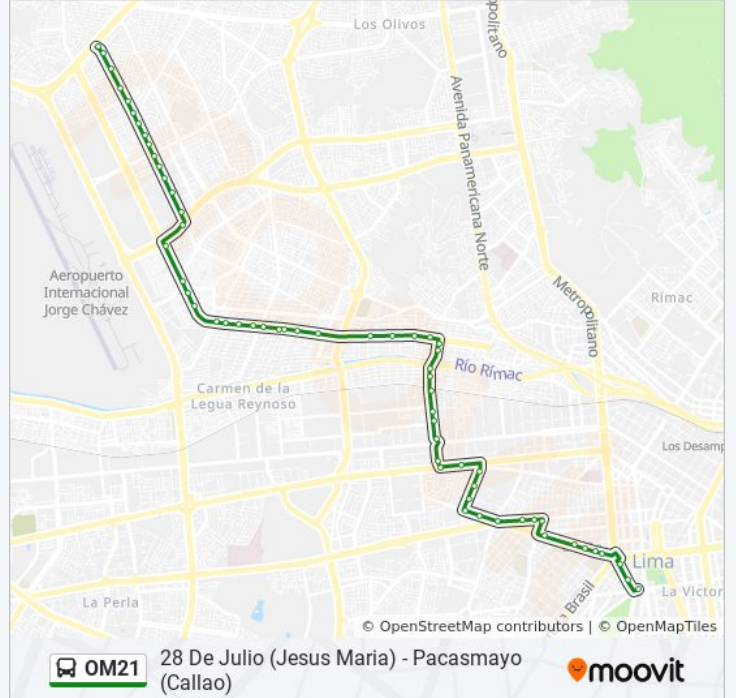

### Información de la línea OM21 de autobús

**Dirección:** 28 De Julio (Jesus Maria) - Pacasmayo (Callao)

**Paradas:** 60

**Duración del viaje:** 38 min

**Resumen de la línea:**

Dansey  
Argentina  
Grifo  
Colegio Juan Pablo  
Meiggs  
Angulo  
Duárez  
Pinar  
Avenida Perú  
Santa Fe  
Monterrey  
Santo Domingo  
Villa Rica  
Puente  
96  
Pikalo  
Mercado  
Proceres  
Huancayo  
Perú X Huaraz  
Jara  
Perú X Quilca  
Calle 2  
Tamayo  
Olivar  
Tomas Valle  
Pacasmayo  
Seguro  
Pozos  
Colegio  
Avenida Pacasmayo 820  
Bocanegra  
Calle 8

Calle 20

Calle 5

Santa Rosa

Colectora

Avenida Pacasmayo, 32

Salermo

Avenida Pacasmayo

Canta Callao

**Sentido: Jose Galvez (Pachacamac) - Parque Kennedy (Miraflores)**

99 paradas

[VER HORARIO DE LA LÍNEA](#)

Calle Martir Jose Olaya 653

Jr. Jose Olaya, 441

Jr. Jose Olaya, 133

Caravelli, 5

Leoncio Prado