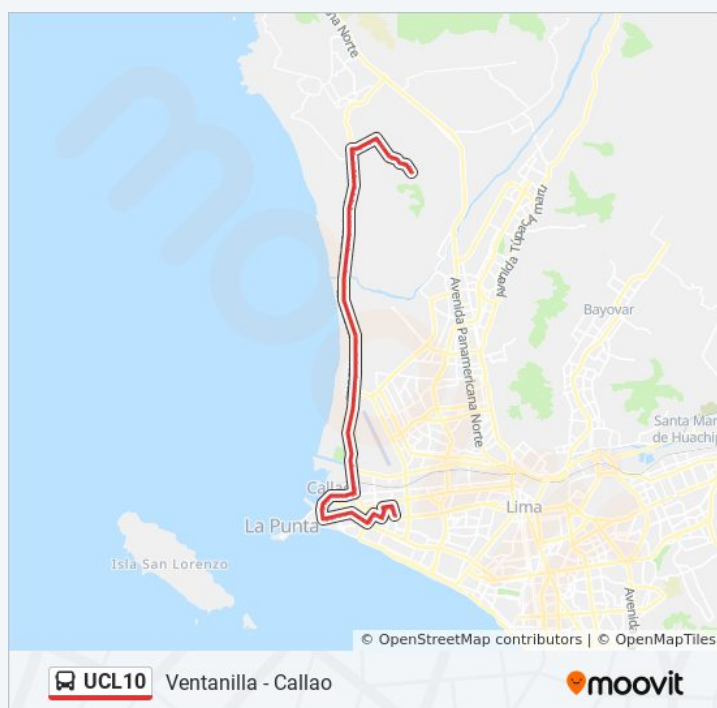

Ventanilla - Callao Horario de ruta:

lunes	4:45 - 20:53
martes	4:45 - 20:53
miércoles	4:45 - 20:53
jueves	4:45 - 20:53
viernes	4:45 - 20:53
sábado	4:45 - 20:53
domingo	4:45 - 20:53

Información de la línea UCL10 de autobús

Dirección: Ventanilla - Callao

Paradas: 90

Duración del viaje: 84 min

Resumen de la línea:

Entrada Parque Porcino

Callao 100, 518

Carretera Nestor Gambetta, 2

Carretera Nestor Gambetta, 704