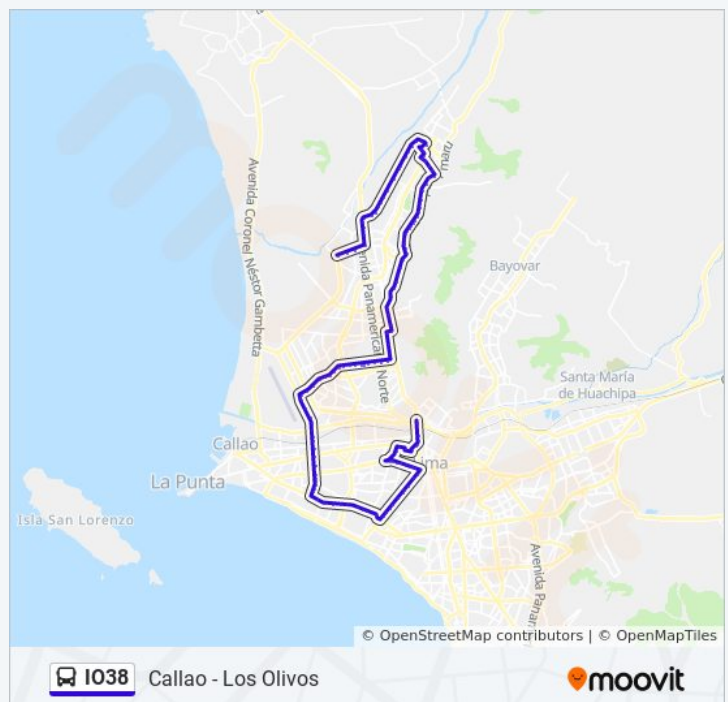

Quilca

Monark

Lima Cargo

Vía Expresa Elmer Faucett, 2761

Aeropuerto

Tomás Valle

Bertello

Pacasmayo

Dominicos

Farmacia

Metro A. Gamarra

Próceres

Horario de la línea IO38 de autobús

San Miguel - Los Olivos Horario de ruta:

lunes	05:00 - 23:00
martes	05:00 - 23:00
miércoles	05:00 - 23:00
jueves	05:00 - 23:00
viernes	05:00 - 23:00
sábado	05:00 - 23:00
domingo	05:00 - 23:00

Información de la línea IO38 de autobús

Dirección: San Miguel - Los Olivos

Paradas: 99

Duración del viaje: 98 min

Resumen de la línea:

Antares

Angélica Gamarra X Universitaria

Cruce

El Pacífico

Carlos Izaguirre

Tupac Amaru

Avenida Tupac Amaru, 185

Chinchaysuyo

La Cincuenta

La Merced

Politécnico