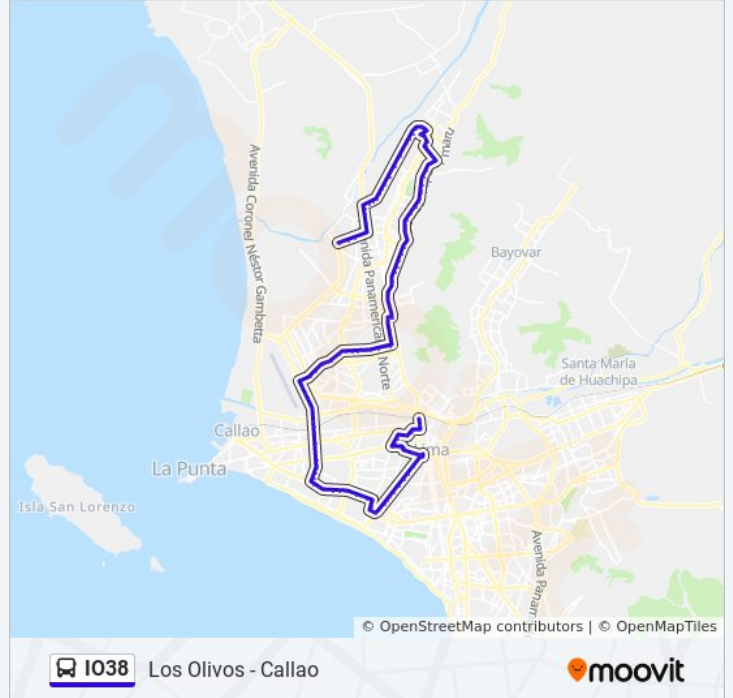

La Merced

La Cincuenta

Avenida Gerardo Unger, 4347

Tupac Amaru X Izaguirre

Hiraoka

Izaguirre / Industrial

El Pacífico

Isidro Bonifaz

Sentido: San Miguel - Los Olivos

99 paradas

[VER HORARIO DE LA LÍNEA](#)

Avenida La Marina, 3274

Contisuyo

Precursores

Huandoy

Huancauri