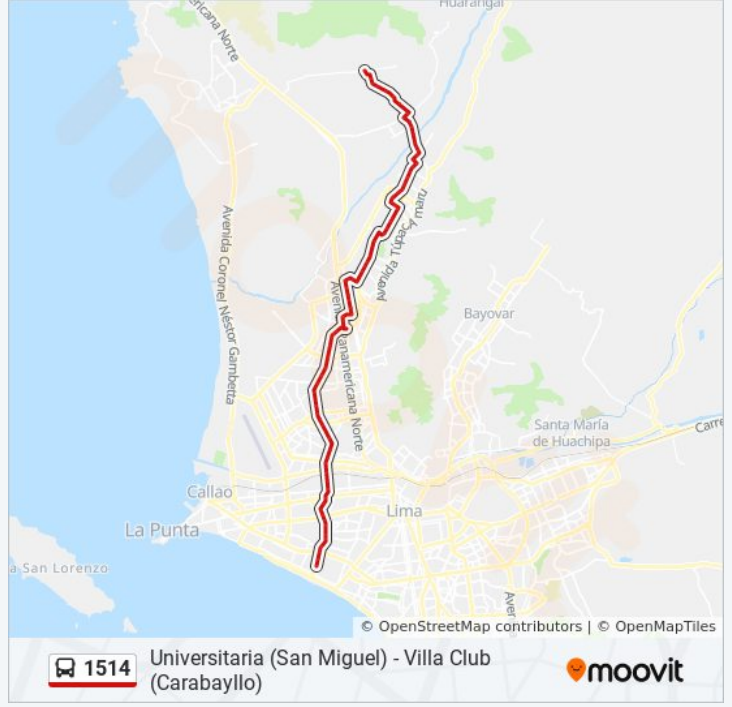

### Sentido: Universitaria (San Miguel) - Villa Club (Carabayllo)

93 paradas

[VER HORARIO DE LA LÍNEA](#)

Lima  
Santa Ana  
Ayacucho  
La Marina  
Avenida Universitaria, 290  
La Mar  
Puente Católica  
Católica  
Santa Teodosia  
San Marcos  
San Marcos Puerta 2  
San Marcos Puerta 03  
Unidad Vecinal  
Colonial  
Argentina  
Materiales  
Panadería  
Perú  
Lima

### Horario de la línea 1514 de autobús

Universitaria (San Miguel) - Villa Club (Carabayllo)

Horario de ruta:

lunes	07:00 - 23:30
martes	07:00 - 23:30
miércoles	07:00 - 23:30
jueves	07:00 - 23:30
viernes	07:00 - 23:30
sábado	07:00 - 23:30
domingo	07:00 - 23:30

### Información de la línea 1514 de autobús

**Dirección:** Universitaria (San Miguel) - Villa Club (Carabayllo)**Paradas:** 93**Duración del viaje:** 98 min**Resumen de la línea:**

- José Granda
- Germán Aguirre
- Tomás Valle
- Santa Rosa
- Angélica Gamarra
- Las Torres
- Antúnez De Mayolo
- Izaguirre
- Marfil
- Los Alisos
- Naranjal
- Marañón
- Sologuren
- Avenida A
- Giles
- Uch
- Arcoiris
- México
- Mariátegui
- Busano
- 22 De Agosto
- G. De La Fuente
- Seguro
- Bulevar
- Av. A. Belaunde
- Belaúnde
- Av. Micaela Bastidas
- Micaela Bastidas
- Av. Jamaica
- Jamaica
- Parque Sinchi Roca
- Av. Sangarara
- Sangarará

Avenida Santa Maria, 296

Av. Sta. María - Av. Perimetrica

Óvalo

Calle 30

Santa María

Avenida Santa Maria, 42238

Saco Rojas

Avenida Jose Saco Rojas