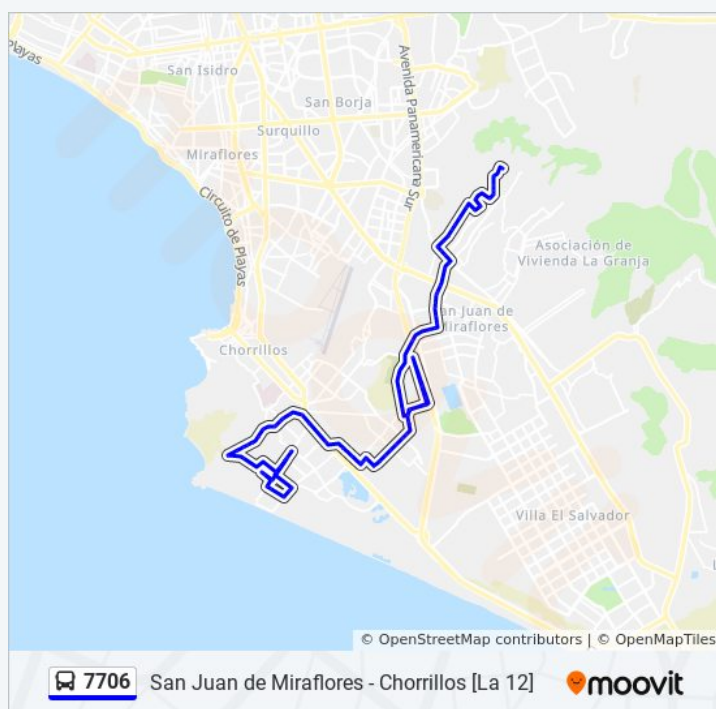

### Información de la línea 7706 de autobús

**Dirección:** S.J.M. - Chorrillos

**Paradas:** 81

**Duración del viaje:** 58 min

**Resumen de la línea:**

Cordillera Occidental

Cordillera Central

Av.Cordillera Central, 2