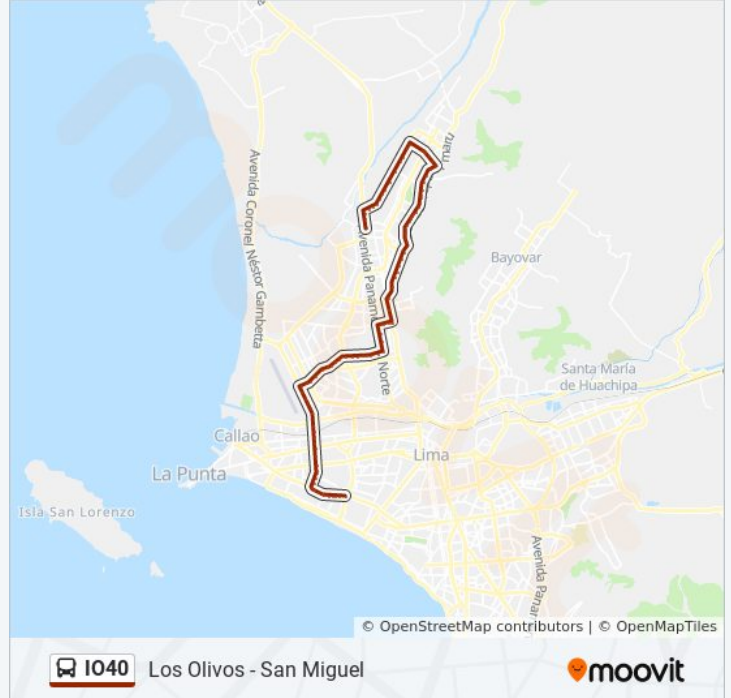

Reniec

Puno

España

Correo

Mega 80

Politécnico

La Merced

La Cincuenta

Terminal Naranjal

Tupac Amaru X Izaguirre

Hiraoka

Izaguirre / Industrial

Metro

Mega Plaza

Senati

Pilas

### Sentido: San Miguel - Los Olivos

102 paradas

[VER HORARIO DE LA LÍNEA](#)

Avenida La Marina, 176

Riva Agüero

Parque De Las Leyendas

Escardó

Collasuyo