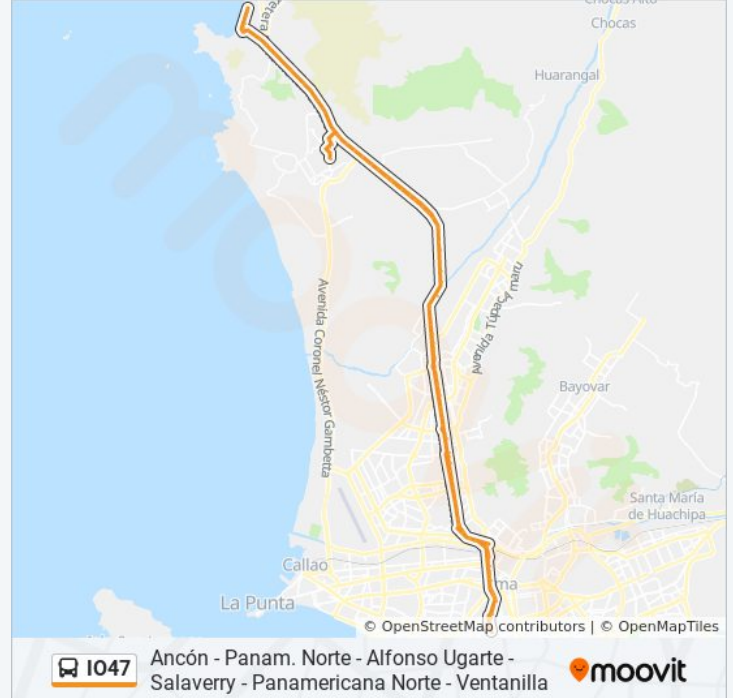

Establo

Escuela Policial

Tres Ruedas

Panamericana Norte, 125-1618

Shangri-La

Acobamba

Prolima

Segunda De Pro

La Amistad

Primera De Pro

Plaza Vea

Infantas

San Martin

Utp

Cesar Vallejo

Yanbal

Villasol

Tres Postes

Tres Postes

Delta

Purina

Izaguirre

Mega Plaza

Senati

Pilas

Plaza Norte

Panamericana Norte

Santa Mercedes

Santa Carmela

Cayetano

Habich

Puente Control