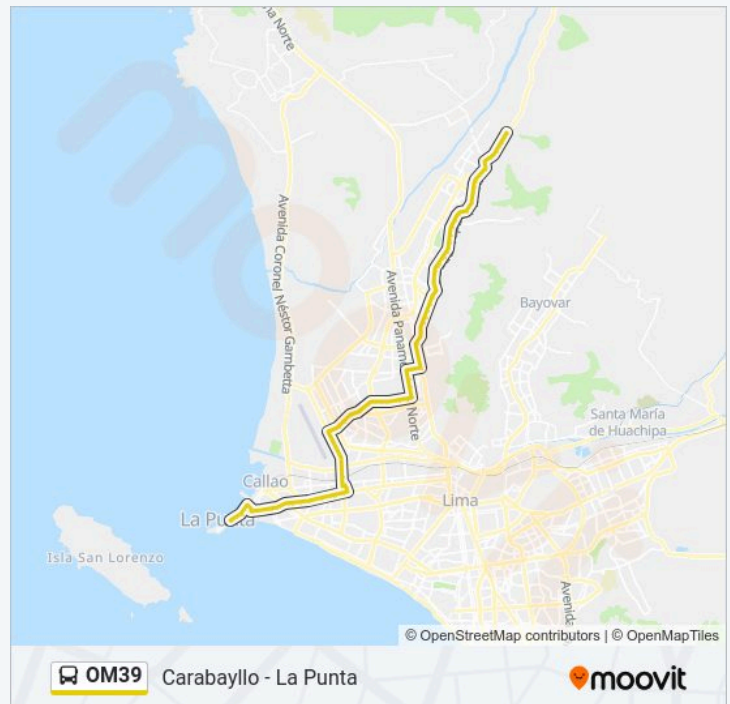

Dirección: Carabayllo - La Punta

Paradas: 104

Duración del viaje: 94 min

Resumen de la línea:

España

Correo

Mega 80

Politécnico