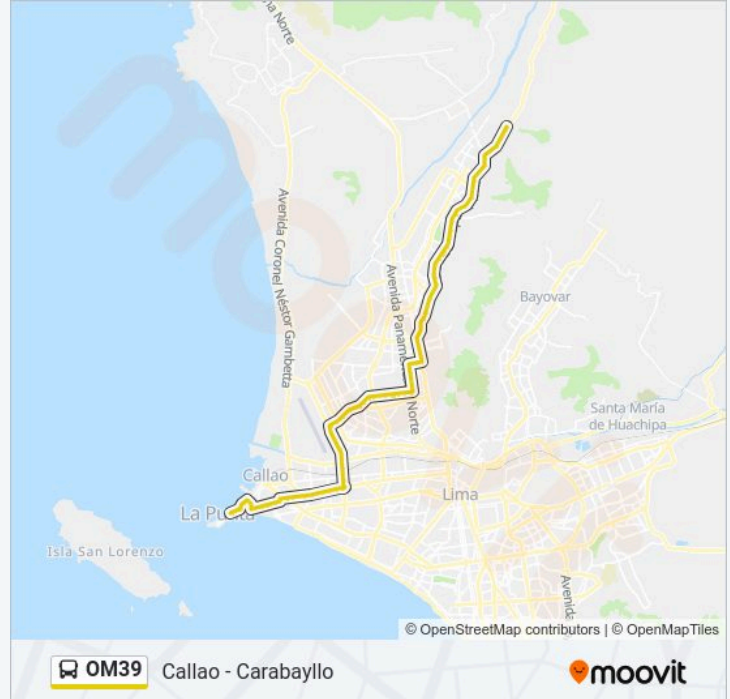

Avenida Oscar R. Benavides, 2082

Puerta 1 Estadio Miguel Grau - Callao

Avenida Oscar R. Benavides, 2689

Poder Judicial Del Callao

Avenida Oscar R. Benavides

Pacífico

Insurgentes

Mall Plaza Aventura Bellavista

Faucett

Puente De Faucett Con Colonial - Sur A Norte

Argentina

Entrada

Hospital San José

Virgen Carmen De La Legua

Quilca

Monark

Lima Cargo

Vía Expresa Elmer Faucett, 2761

Aeropuerto

Tomás Valle

Bertello

Pacasmayo

Dominicos

Farmacia

Metro A. Gamarra

Próceres

Antares

Angélica Gamarra X Universitaria

Cruce

Santa Rosa

Grifo

Mercado Conzac