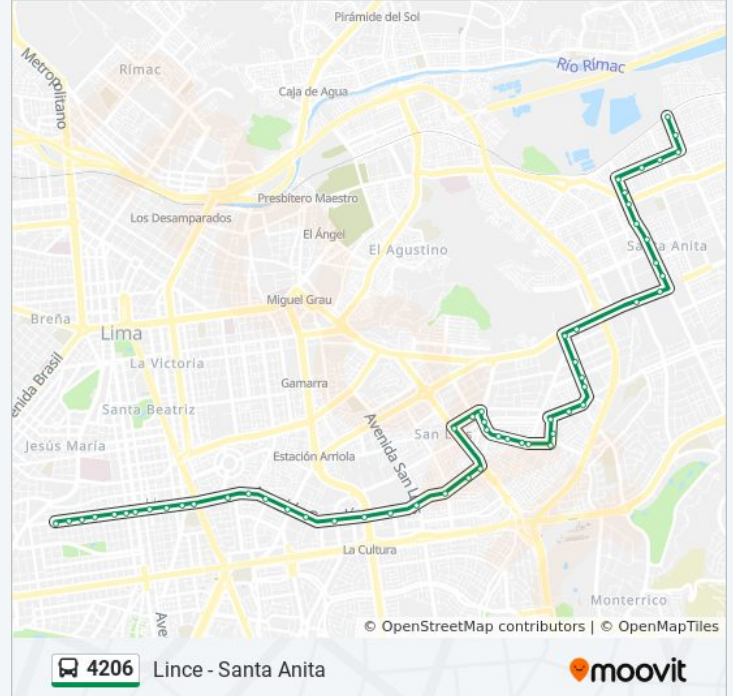

**Información de la línea 4206 de autobús****Dirección:** Lince - Santa Anita**Paradas:** 56**Duración del viaje:** 44 min**Resumen de la línea:**

Avenida Canadá, 3872

Avenida Canadá, 4094

Avenida Circunvalación, 2018

Euterpe

Euterpe, 192

Euterpe, 292

Hera

Avenida Separadora Industrial, 1090

Calle Benjamín Franklin, 670

Calle Benjamín Franklin, 405

Calle Benjamín Franklin, 283

Metropolitana

Natividad

Chancas

Avenida Los Chancas 296

Imperial

Encalada

Avenida Encalada, 442

Ferrocarril

### Sentido: Santa Anita - Lince

57 paradas

[VER HORARIO DE LA LÍNEA](#)

Ferrocarril

Atahualpa

Los Chancas

Imperial

Avenida Los Chancas, 316