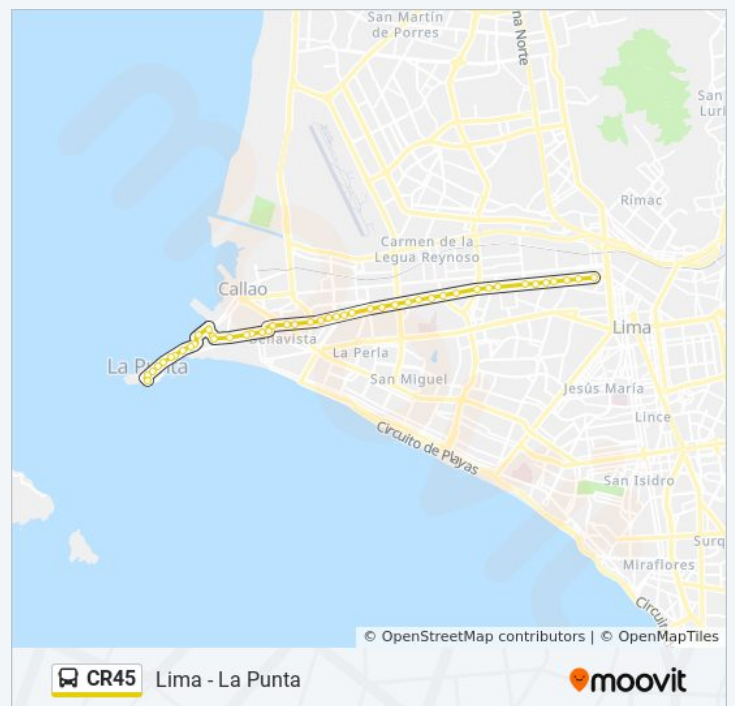

Cárcamo

Tingo María

Avenida Oscar R. Benavides, 4

Naciones Unidas

Avenida Oscar R. Benavides, 1566

Dueñas

Arrieta

Avenida Oscar R. Benavides, 2480

Avenida Oscar R. Benavides, 2650

Avenida Oscar R. Benavides, 6033

Avenida Oscar R. Benavides, 5705

Denky

Plaza Veá Colonial

Avenida Oscar R. Benavides, 4651

Faucett

Mall Plaza Aventura Bellavista

Insurgentes

Pacífico

Avenida Oscar R. Benavides

Poder Judicial Del Callao

Avenida Oscar R. Benavides, 2689

Cementerio Baquijano - Callao

Avenida Oscar R. Benavides, 2223

Avenida Oscar R. Benavides, 1758

Guardia Chalaca

Plaza Veá

Pacífico

Vigil

Villar

Cochrane

Colón / 2 De Mayo

Colón / Paz Soldán

Paz Soldan

miércoles	5:30 - 23:30
jueves	5:30 - 23:30
viernes	5:30 - 23:30
sábado	5:30 - 23:30
domingo	5:30 - 23:30

Información de la línea CR45 de autobús

Dirección: Lima - La Punta

Paradas: 46

Duración del viaje: 38 min

Resumen de la línea: