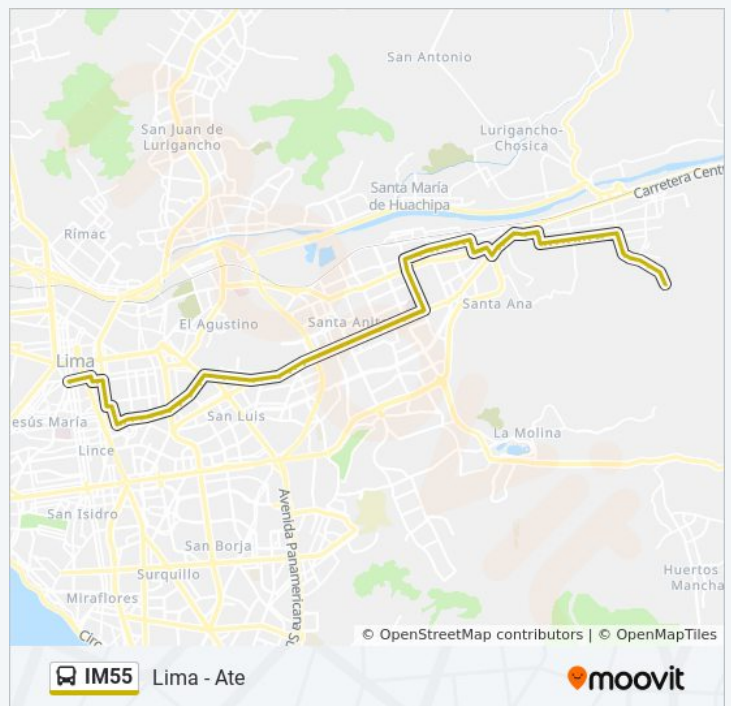

Aviación

San Pablo

Labarthe

Plaza Veá

México / Ayllón

Nicolás De Ayllón / Circunvalación

Yerbateros

**Horario de la línea IM55 de autobús**

Lima - Ate Horario de ruta:

lunes	6:00 - 20:56
martes	6:00 - 20:56
miércoles	6:00 - 20:56
jueves	6:00 - 20:56
viernes	6:00 - 20:56
sábado	6:00 - 20:56
domingo	6:00 - 20:56

**Información de la línea IM55 de autobús**

**Dirección:** Lima - Ate

**Paradas:** 93

**Duración del viaje:** 68 min

**Resumen de la línea:**

Valdiviezo

Intercambio Nicolás Arriola

Nicolás De Ayllón / Las Torres

El Bosque