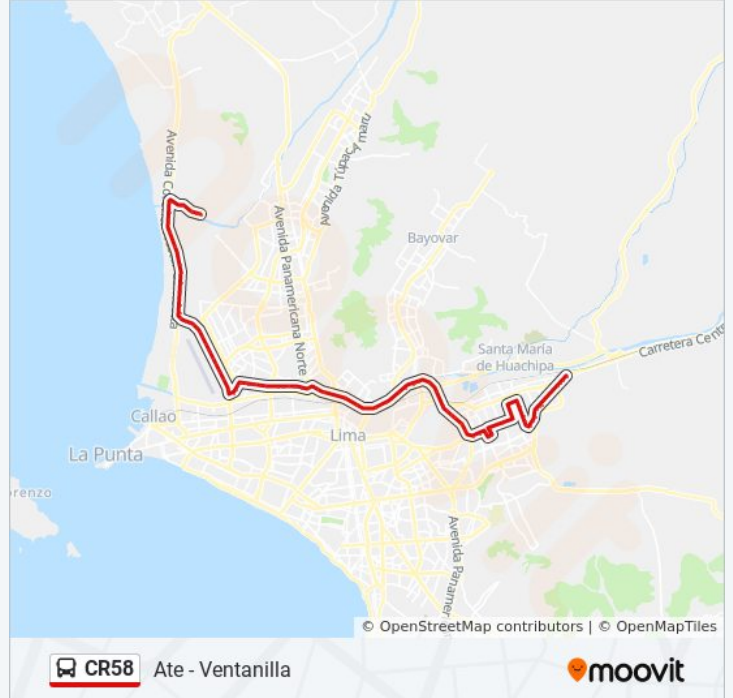

Mall

Celedonio

Puente Azul

Perales

Lobatón

Nocheto

Atarjea

Ramiro Prialé

Charapita

Puente Nuevo

Puente Nuevo

Avenida Independencia, 687

Panamericana Norte

Línea Amarilla, 2000

Mercado De Flores

Acho

Puente Santa Rosa / Puente Trujillo

Panamericana Norte

Porvenir

Cuismanco

Jirón Riobamba, 488

Avenida Perú, 1448

Dueñas

Santa Fe

Monterrey

Santo Domingo

Villa Rica

Puente

96

Pikalo

Mercado

Proceres

Huancayo