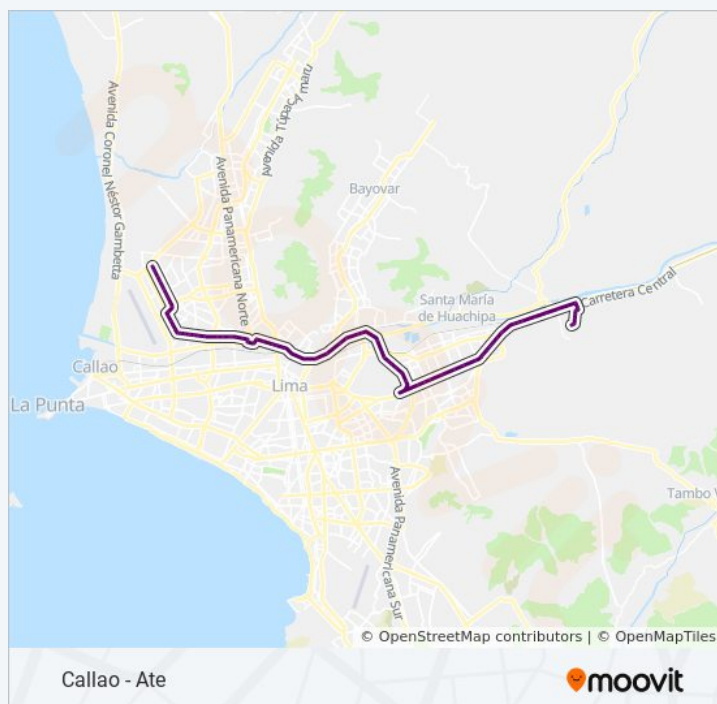

Próceres

Mercado

Avenida Perú, 3417

**Horario de la línea CR44 de autobús**

Callao - Ate Horario de ruta:

lunes	5:00 - 20:59
martes	5:00 - 20:59
miércoles	5:00 - 20:59
jueves	5:00 - 20:59
viernes	5:00 - 20:59
sábado	5:00 - 20:59
domingo	5:00 - 20:59

**Información de la línea CR44 de autobús**

**Dirección:** Callao - Ate

**Paradas:** 85

**Duración del viaje:** 87 min

**Resumen de la línea:**

Camaná

Villa Rica

Santo Domingo