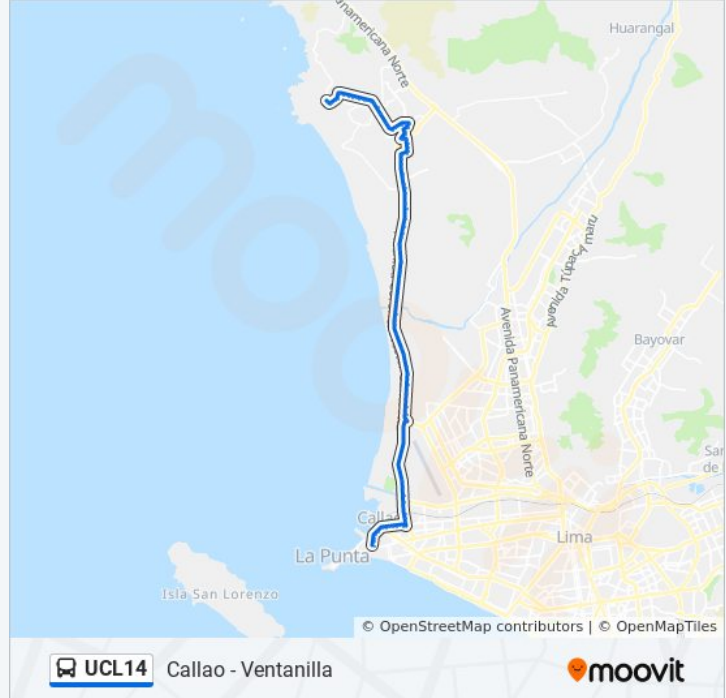

Atalaya

M Duarez

Carretera Nestor Gambetta, 1400

Carretera Nestor Gambetta, 308

Óvalo 200 Millas

Carretera Nestor Gambetta, 308

Terminal Pesquero De Ventanilla

### Información de la línea UCL14 de autobús

**Dirección:** Callao - Ventanilla

**Paradas:** 88

**Duración del viaje:** 83 min

**Resumen de la línea:**

Carretera Nestor Gambetta, 156  
Carretera Nestor Gambetta, 7003  
Carretera Nestor Gambetta, 160  
Callao 100, 146  
Parque Del Recuerdo  
Carretera Nestor Gambetta, 16  
Callao 100, 804  
Grifo Repsol  
Avenida Nestor Gambetta, 9996 - 9998  
Carretera Nestor Gambetta, 112  
Entrada Parque Porcino  
Refineria La Pampilla II  
Carretera Nestor Gambetta, 2150  
Refineria La Pampilla I  
Paradero Chancadora  
Carr. Nestor Gambetta  
Avenida Nestor Gambetta, 336  
Callao 100, 336  
Calle 5  
Avenida Nestor Gambetta, 5  
Paradero Centro  
Avenida Júpiter, 1520  
Calle 10  
Metro  
Frente Av. Las Dalias  
Paradero Pavayacu  
A. A. Caceres, 16  
Grifo  
Calle Nicolas Copernico, 123  
Avenida Cuzco, 47561  
Maestro - Mi Perú  
Victor Raul Haya De La Torre / Tacna  
Avenida Tacna, 1192

Arequipa

Huaura

Avenida Ayacucho, 11

Tumbes / Ayacucho

Tumbes / Palmeras

Entrada Mi Perú

Los Cedros

Carretera Nestor Gambetta

Avenida 200, 48130

Avenida 200 48130

Avenida 200, 31

Avenida Bolivia

Avenida Los Profesionales

Avenida Los Electricista

Avenida 225, 25

Avenida 225, 25