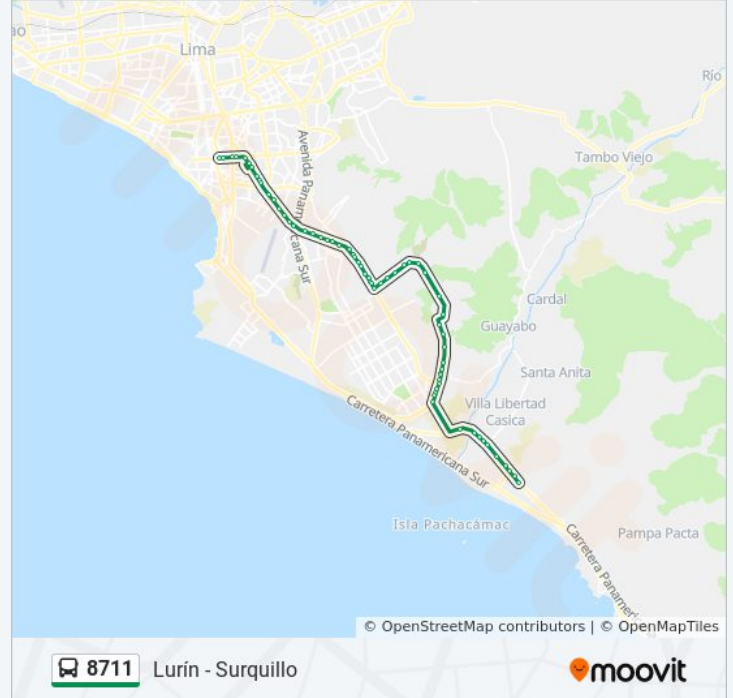

Lima

San Pedro

Arica

Piérola

Ramiro Merino

Avenida 26 De Noviembre, 621

Hospital Kaelin

Av. 26 De Noviembre X Av. Pachacutec

Estación María Auxiliadora

Los Heroes

Estacion San Juan

Sedapal

Ciudad

El Pozo

Atocongo

Bolichera

El Sol

Jorge Chávez

Avenida Surco

Ayacucho

Grifo

El Sauce

Laurel Rosa

Villarán

### Sentido: Surquillo - Lurín

65 paradas

[VER HORARIO DE LA LÍNEA](#)

Iribarren

Republica De Panamá

San Felipe

Tomás Marsano

Polideportivo Carlos A. Moscoso