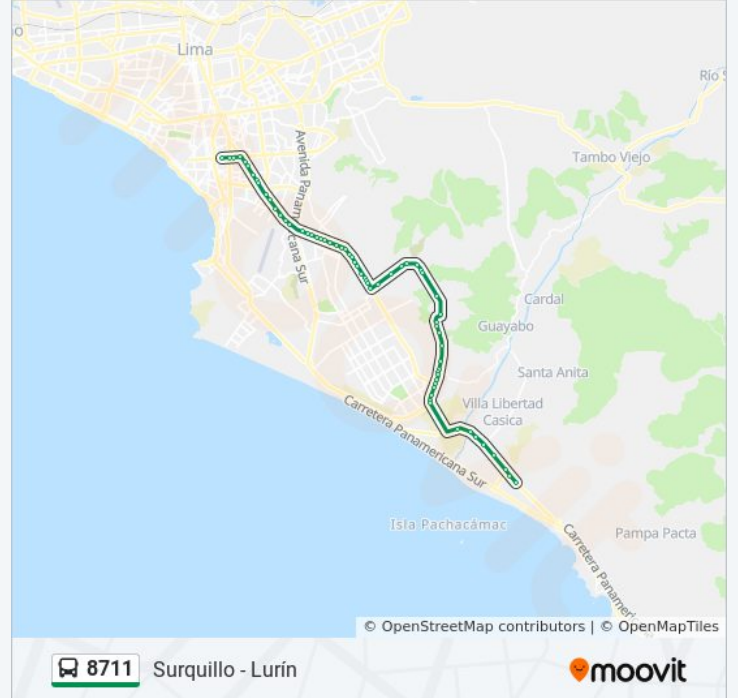

José María Seguin

Sedapal

San Juan

Los Héroes

Hospital

María Auxiliadora

Orquídeas

Lirios

Elektra - Villa María

Estación Villa María

María Parado De Bellido

Pesquero De Vmt

José Pardo

Minsa

26 De Noviembre

Hospital Kaelin

Ramiro Merino

26 De Noviembre, 1440

Avenida 26 De Noviembre, 1688

26 De Noviembre, 2074

Avenida 26 De Noviembre, 2354

Lima

Atocongo, 18

Lima, 18

Atocongo, 3

Lima, 5

Lima, 108

Atocongo, 730

Lima, 1380

Leoncio Prado

Saenz Peña

Jorge Chávez

Balta