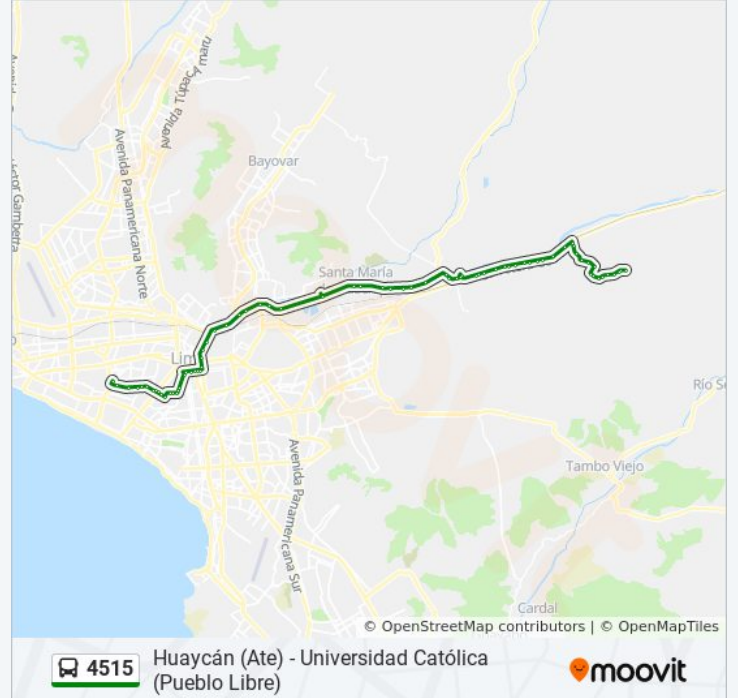

Puente Bayli Santa Clara, 2176

Avenida Las Torres, 22

Zoológico

Cajamarquilla, 107

Huachipa

Grifo Primax

Laureles

Autopista Ramiro Prialé, 240

Autopista Ramiro Prialé, 706

Tucanes - Canmpo Fe

Grifo Primax Huaycoloro

Campoy

Peaje Ramiro Prialé

Charapita

Puente Nuevo

Panamericana Norte

José Galvez

Paseo De La República

28 De Julio

Washington

Plaza Jorge Chávez

Talara (Ministerios)

6 De Agosto

Pumacahua

Sucre

Córdova

Ramón Pizarro

La Luz

Puente Católica

La Mar

Avenida La Mar, 2280

Plaza San Miguel