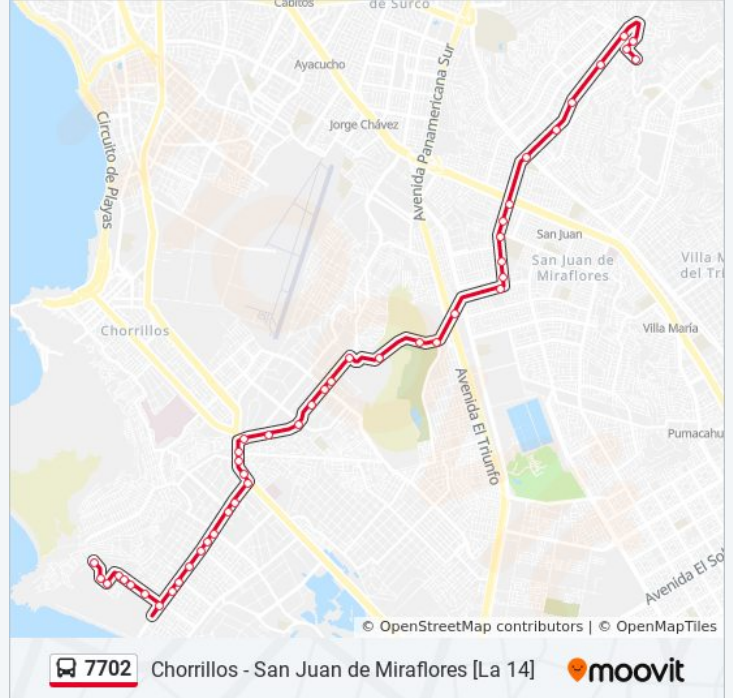

Avenida San Juan, 29

Paradero 20

Avenida San Juan

Avenida Nazareth

Avenida Nazareth

Filadelfia

7702 Chorrillos - San Juan de Miraflores [La 14] moovit

**Sentido: S.J.M. - Chorrillos**