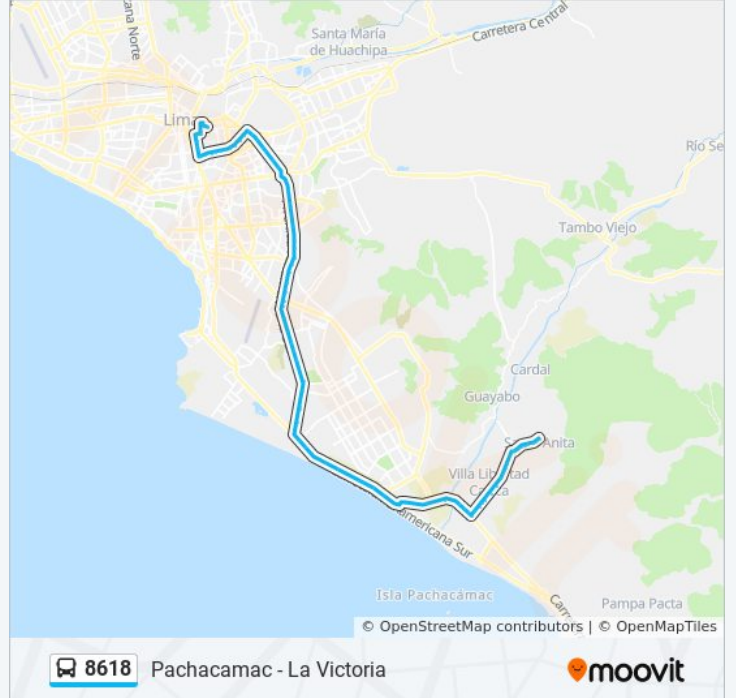

Tercera Entrada - Pachacamac

Segunda Entrada - Pachacamac

Primera Entrada - Pachacamac

Cruce

Los Laureles

Santa Cruz

Eucaliptos

Chicharroneras

Sitio Arqueológico De Pachacamac

Parque Del Recuerdo

Conchán

Carretera Panamericana Sur

Carretera Panamericana Sur

Segundo Puente Touring

Primer Puente Touring

Peaje

Panamericana Sur

Carretera Panamericana Sur

Avenida El Triunfo, 2

1s, 15058

Carretera Panamericana Sur

1 De Mayo

Mateo Pumacahua

América

Electro Peru

Humamarca

Alipio Ponce

Carretera Panamericana Sur

Amauta

Sedapal

Próceres

Atocongo

Tinoco