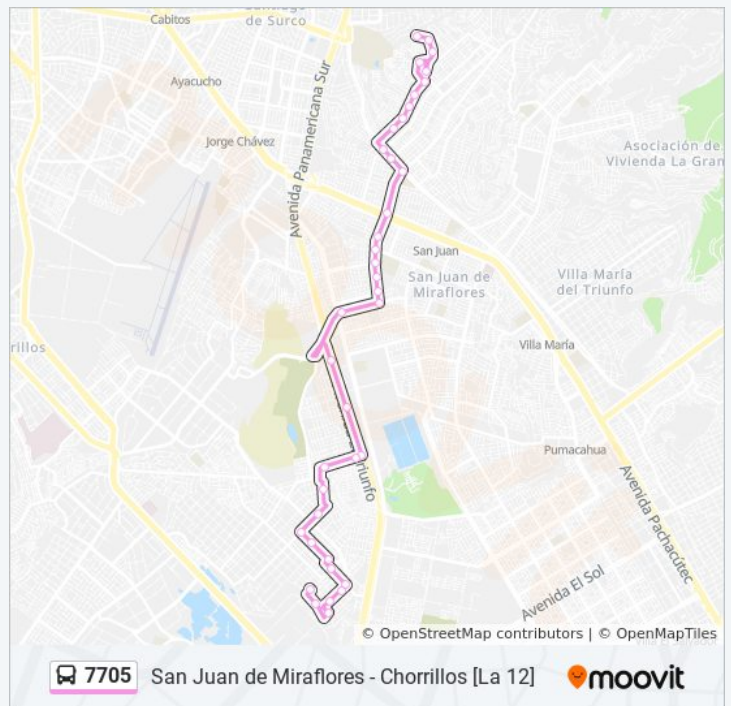

Dirección: S.J.M. - Chorrillos

Paradas: 38

Duración del viaje: 29 min

Resumen de la línea:

Carabeli

Central

San Juan

Ciudad / Tropicana

Avenida El Triunfo, 5030

A

Calle E

Av. La Unión

Mártires

Micaela Bastidas

Avenida Tupac Amaru, 660

Avenida San Martín, 750

Parque 3 De Octubre

Vista Alegre

Los Pinos

Los Geranios

Calle San Pedro 292

Avenida Santa Isabel

Santa Isabel, 100

Vista Alegre, 11

Los horarios y mapas de la línea 7705 de autobús están disponibles en un PDF en moovitapp.com. Utiliza [Moovit App](https://moovitapp.com) para ver los horarios de los autobuses en vivo, el horario del tren o el horario del metro y las indicaciones paso a paso para todo el transporte público en Lima.