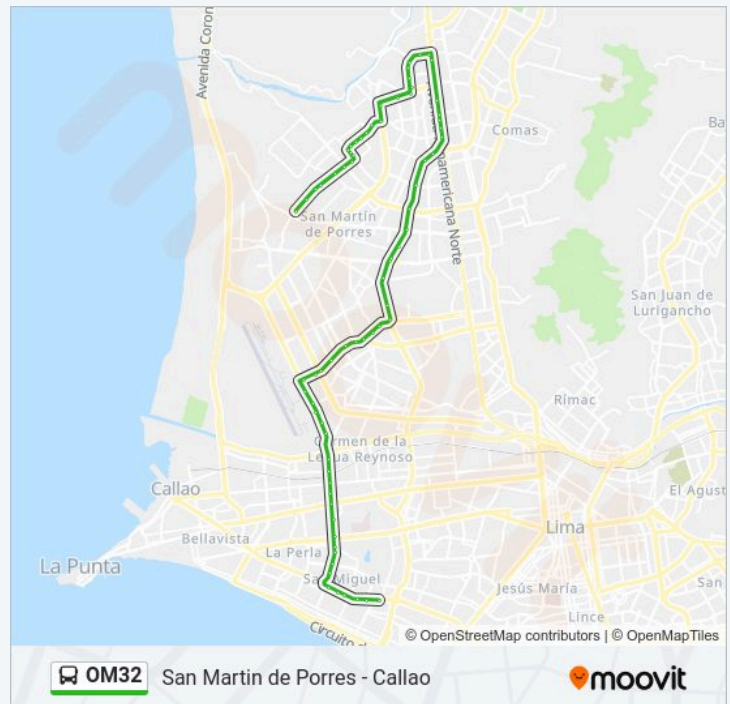

Universitaria

Avenida A

Marañon

Parque Naranjal

Los Alisos

Santa Rosa

Izaguirre

Izaguirre

Información de la línea OM32 de autobús

Dirección: Pacasmayo (San Martin de Porres) - La Marina (San Miguel)

Paradas: 73

Duración del viaje: 81 min

Resumen de la línea:

Antúnez De Mayolo

Las Torres

A. Gamarra