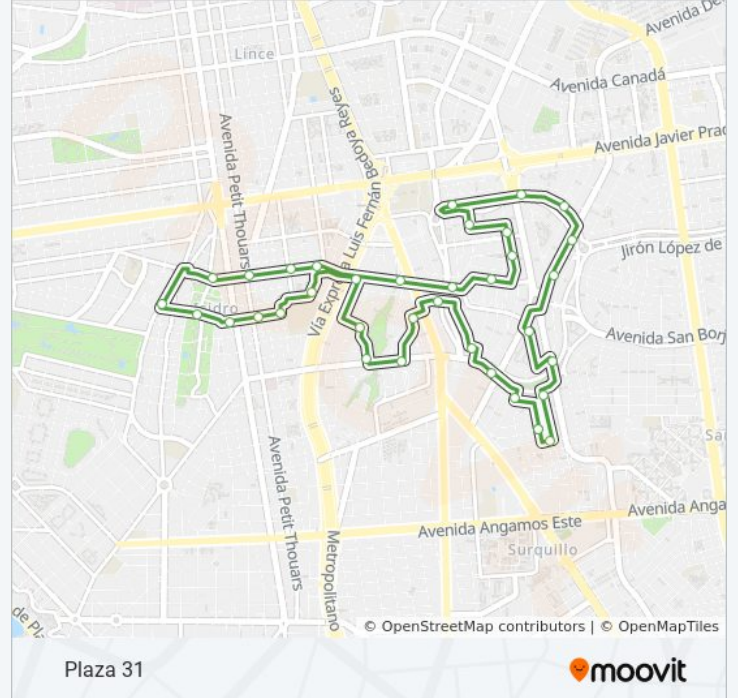

Ferreyra

Avenida Del Parque Norte, 930

Av. Del Parque Norte / Calle Luis Aldana

Avenida Del Parque Norte, 545

Av. Del Parque Norte / Calle Los Milanos

Ruisseñores Este, 196

Calle Ricardo Angulo, 492

Calle Ricardo Angulo, 585

Información de la línea MB2 de autobús**Dirección:** Plaza 31**Paradas:** 36**Duración del viaje:** 28 min**Resumen de la línea:**

Calle Choquehuanca, 351

Av. Choquehuanca / Av. Arequipa

La Habana, 280

La Habana, 580

Calle Augusto Tamayo

Paseo De La República

Av. Del Parque Con Calle Los Cisnes - Mi Bus

Calle Los Cisnes, 584

Avenida Andrés Aramburú, 888

Calle Los Halcones, 234

Oropendolas, 191

Calle 34 Norte, 278

Avenida Del Parque Sur, 240

Calle 27, 156

Calle 25 / Calle 31

Los horarios y mapas de la línea MB2 de autobús están disponibles en un PDF en moovitapp.com. Utiliza [Moovit App](#) para ver los horarios de los autobuses en vivo, el horario del tren o el horario del metro y las indicaciones paso a paso para todo el transporte público en Lima.