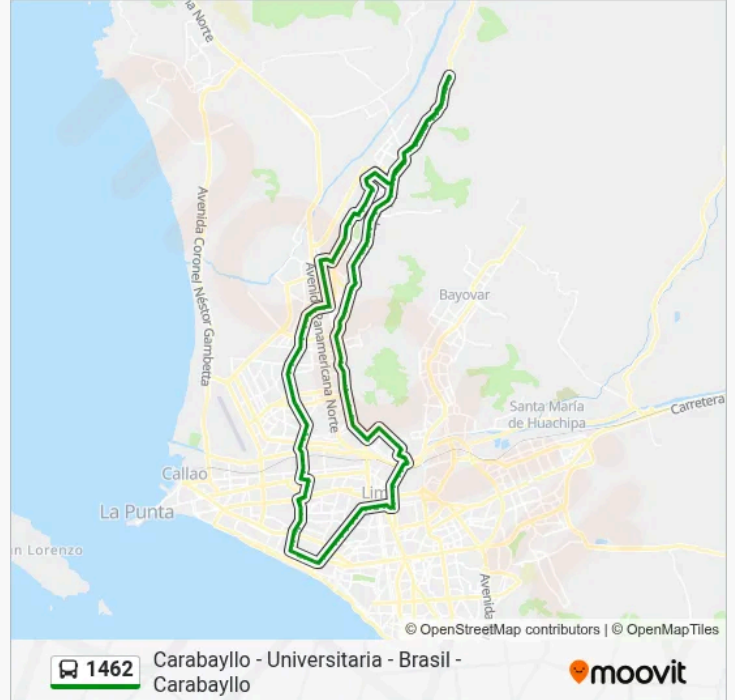

**Información de la línea 1462 de autobús****Dirección:** Carabayllo - Universitaria - Brasil - Carabayllo**Paradas:** 228**Duración del viaje:** 202 min**Resumen de la línea:**

Pacayal

Auxiliar Avenida Túpac Amaru, 3871

Mariategui

Universitaria

Entrada Enace

Condorcanqui, 203

Avenida San Felipe, 1002

Avenida San Felipe, 841

Avenida San Felipe, 807

San Felipe

San Carlos

El Paraiso

La Alborada

Los Incas

Avenida Retablo, 1821

Avenida Retablo, 1233

Avenida Retablo, 1103

Víctor Andrés Belaúnde

Jose De La Torre Ugarte

Los Angeles

Lorenzo Valderama

Avenida Los Angeles, 519

Metropolitana

Avenida Metropolitana, 277

22 De Agosto

Sta. Monica