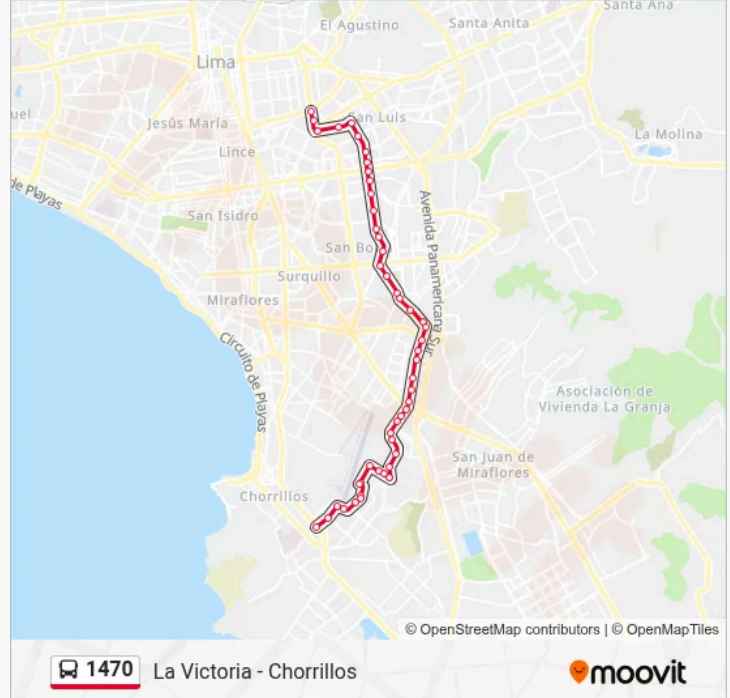

Loma De Los Pensamientos

Andrés Tinoco

Loma Umbrosa

Ismael Bielich

Las Nazarenas & Caminos Del Inca

Parque De La Amistad - Surco

Avenida Caminos Del Inca, 1717

Avenida Caminos Del Inca, 1603

Velasco Astete & Caminos Del Inca

Av. Higuiereta & Caminos Del Inca

Avenida Caminos Del Inca, 811

Plaza Vea Caminos Del Inca

Primavera / Angamos

Avenida San Luis 3009

Avenida San Luis, 2809

Franz Schubert

Tottus

San Borja Norte

De Las Artes

Javier Prado

Avenida San Luis, 1849

Canadá

Del Aire

Avenida San Luis, 859-917

Río Chincha

Óvalo Arriola

Estación Arriola

México

Sentido: La Victoria - Chorrillos

43 paradas

[VER HORARIO DE LA LÍNEA](#)

Horario de la línea 1470 de autobús

La Victoria - Chorrillos Horario de ruta:

lunes 05:00-20:45

martes 05:00-20:45