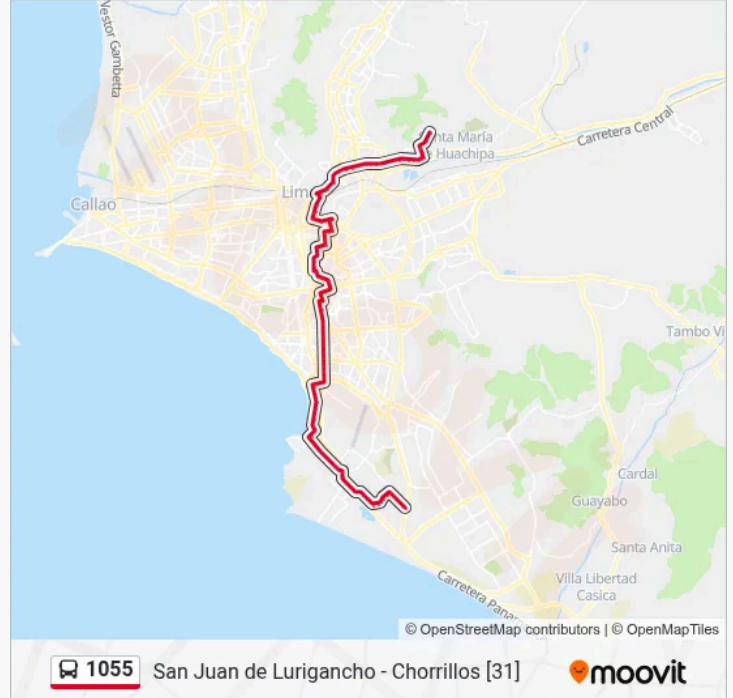

28 De Julio

Avenida 28 De Julio, 2715

Avenida 28 De Julio, 2539

28 De Julio X Parinacochas

Humbolt

Unanue

San Cristobal

Isabel La Católica

Huamanga

Abtao

Francia

Abtao / México

Parque Unión Panamericana

Los Diamantes

Canadá Con Palermo

Avenida Canadá, 392

San Eugenio

Santa Catalina

Nicolás Arriola

Avenida República De Panamá 3680

Calle Los Negocios, 499

Portocarrero, 285

Angamos

San Agustin, 915

Avenida República De Panamá, 5552

Avenida República De Panamá, 5920

Av. Alfredo Benavides

28 De Julio

Avenida República De Panamá, 6756

Miguel Grau

San Martín

Centenario