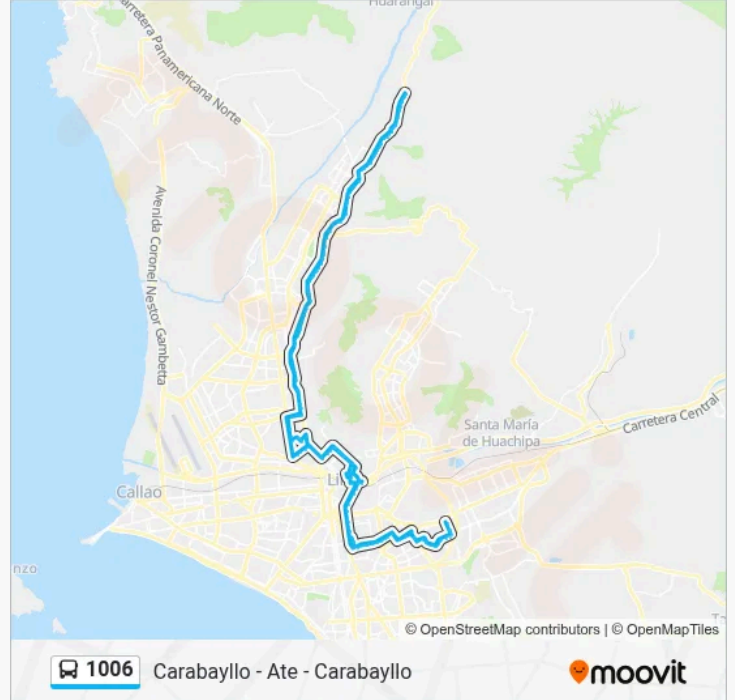

Pacayal

Auxiliar Avenida Túpac Amaru, 3871

Ayacucho

Las Torres

Bustamante & Rivero

Manuel Prado

Augusto B. Leguía

La Cumbre

Ciro Alegría

Ángeles

Cedros

Villa Esperanza

Parque Zonal & Tupac Amaru

Parque Manco Capac

Caudivilla

La Flor

Chimpu Oclo

Santa Isabel

San Felipe

San Carlos

Hospital De Collique

Fe Y Alegría

Grifo Año Nuevo

Sangará

Miguel Grau

Avenida Túpac Amaru, 4397

Jamaica

Metro Comas

La Pascana

Micaela Bastidas

Mariano Melgar

Cesar Vallejos