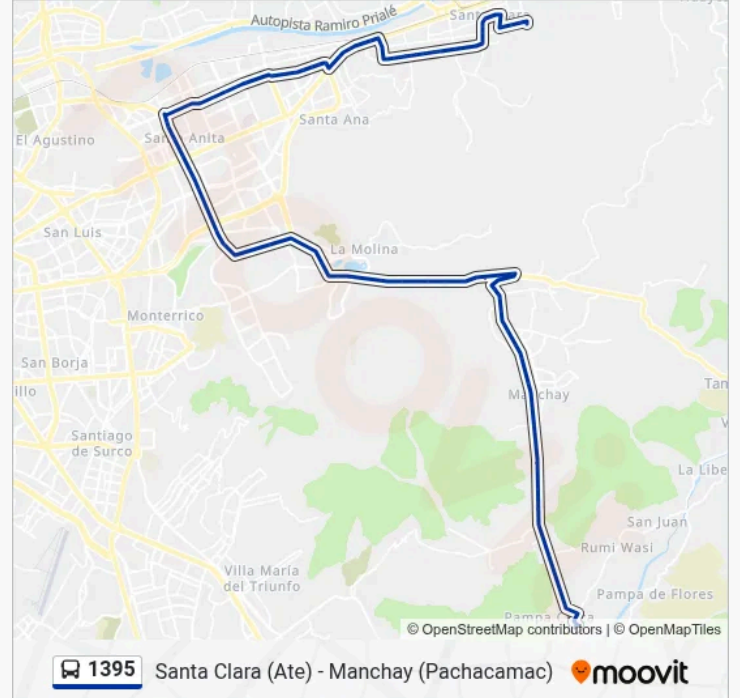

Alfonso Ugarte

Alfonso Ugarte

Trabajo Con Industrial

Trabajo, 121

Central

Hospital Ate Vitarte

Cc Plaza Vitarte

Tagore

Ceres

Ceres Medio

Brisas / Ceres Medio

El Chuletón Ate

Metropolitana, 779

El Sol & Metropolitana

La Minka & Metropolitana

Metropolitana, 352

Entrada De Ate

La Cultura / Mercado Mayorista Santa Anita

Clinica Municipal Santa Anita & Metropolitana

Huarocharí

Tortelin Metropolitana Santa Anita

Colectora Industrial / Encalada

Imperial Metropolitana

Moore

Universidad Usmp

Torcasas & Ruiseñores

Mercado Santa Anita & Ruiseñores

Óvalo Santa Anita

Urubamba / Promart Ate

Wong Ate

Separadora Industrial

Los Constructores