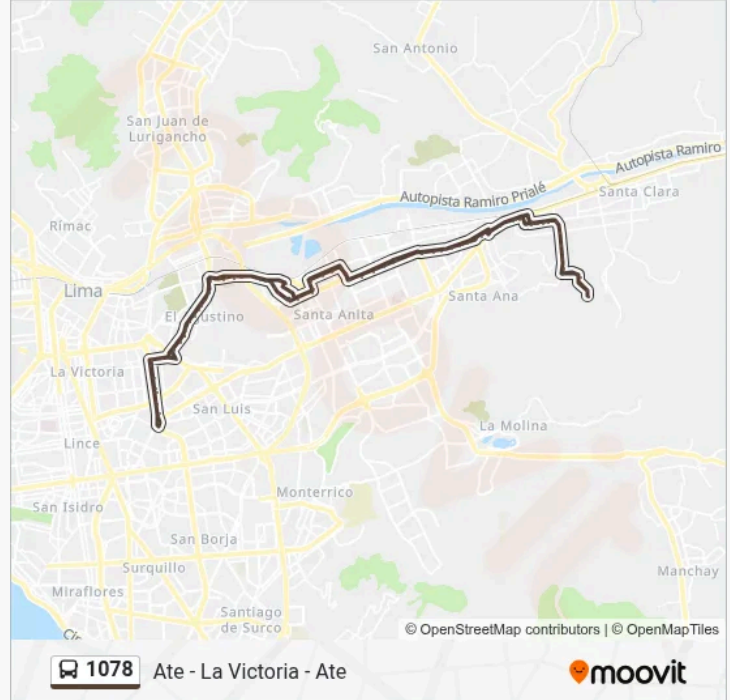

Municipalidad De Santa Anita

Capilla Santa Anita

Avenida Tupac Amaru, 389

Jose Carlos Mariategui

Avenida Tupac Amaru, 661

Camino Real, 2285

Arbolito Cesar Vallejo

Cesar Vallejo, 1901

Atarjea

Cesar Vallejo & Rio Chepen

Bravo Chico / Hospital Hipólito Unanue

San Martin

Óvalo La Paz

Botica Riva Agüero

Avenida José De La Riva Agüero, 1551

Capilla Riva Agüero

Municipalidad El Agustino

Pollo Riva Agüero

Avenida José De La Riva Agüero, 1057

Avenida José De La Riva Agüero, 827

El Agustino

Riva Agüero, 343a

Colegio Riva Agüero / Colegio Mariscal Andres  
Caceres

Elektra

Óvalo Arriola

Estación Arriola

México

Italia

Avenida Aviación, 753

Gamarra

28 De Julio

Avenida Nicolás De Ayllón, 616