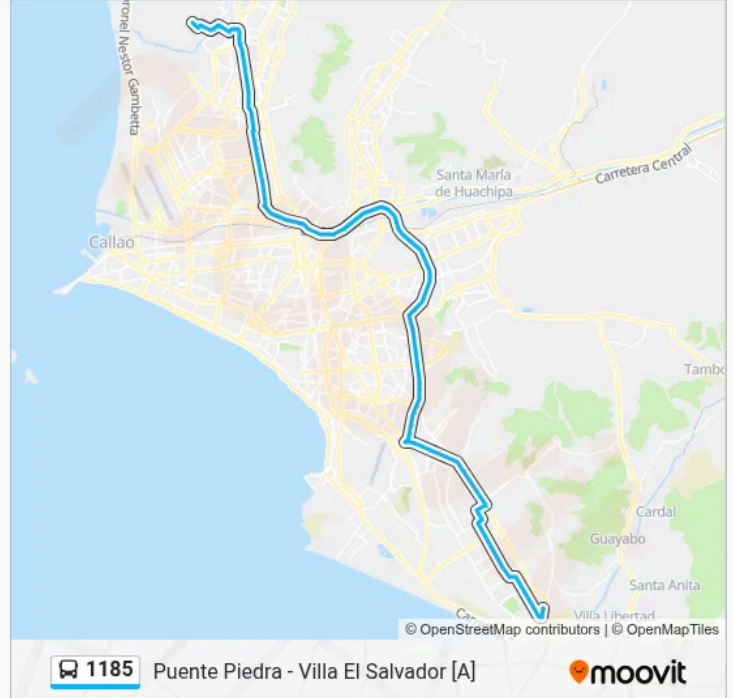

Yanbal

Villasol

Tres Postes

Caseta / Marañon

Delta

Izaguirre

Mega Plaza

Senati

Pilas

Plaza Norte

Británico Los Jardines

Segunda De Palao

Grifo Palao

Cayetano / Honorio Delgado

Puente Control

Porvenir

Caquetá

Vía Evitamiento

Acho

Mercado De Flores

Puente Nuevo

Ramiro Prialé

Atarjea / Teckno

Nocheto Santa Anita

Puente Perales Santa Anita

Puente Azul Santa Anita

Los Pinos / Los Ficus Santa Anita

Puente Santa Anita

Puente Santa Rosa

Las Palmeras

Los Quechuas

Javier Prado