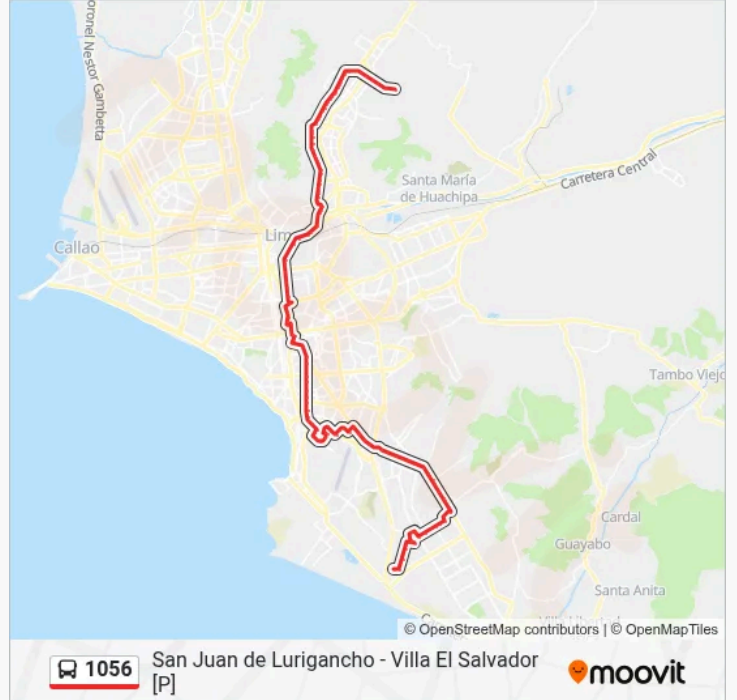

(1) a Villa El Salvador - San Juan de Lurigancho: 06:00-19:45(2) a San Juan de Lurigancho - Villa El Salvador: 06:00-19:45

Usa la aplicación Moovit para encontrar la parada de la línea 1056 de autobús más cercana y descubre cuándo llega la próxima línea 1056 de autobús

**Sentido: Villa El Salvador - San Juan de Lurigancho**

142 paradas

[VER HORARIO DE LA LÍNEA](#)

San Francisco, 13  
Calle 5, 3  
Avenida Los Algarrobos, 21  
Avenida Los Algarrobos, 438  
Unicachi  
Mercado Unicachi  
Avenida 1ro De Mayo, 20  
Avenida Los Forestales, Mz G Lt 1e  
Avenida 1 De Mayo, 20  
Avenida Los Forestales  
Avenida Mateo Pumacahua, 8174  
Óvalo Cocharcas  
Modelo / Solidaridad Villa El Salvador  
Avenida Modelo, 1243  
Modelo  
Central  
Tren  
Pumacahua  
Ovalo  
Curva / Real Plaza V.M.T.

**Información de la línea 1056 de autobús****Dirección:** Villa El Salvador - San Juan de Lurigancho**Paradas:** 142**Duración del viaje:** 133 min**Resumen de la línea:**

Ikarus  
Pesquero Vmt  
Pesquero De V.M.T  
Estacion Villa Maria  
Elektra  
Lirios  
Orquídeas  
Estación María Auxiliadora  
Los Heroes  
Estacion San Juan  
Sedapal  
Ciudad  
Caraveli  
Atocongo  
Bolichera  
El Sol  
Jorge Chávez  
Avenida Surco  
Doña Rosa  
Ayacucho  
Avenida Ayacucho, 387  
Plaza Vea Ayacucho  
Jr Doña Delmira, 227  
Los Vicus  
Las Uvas  
Cementerio De Surco  
Jr. San Pedrito  
Jr. Corbeta La Unión  
Jorge Chávez  
Mercado Jorge Chavez  
Plaza Butters  
Avenida Lima, 1194

Catalino Miranda

El Sol

Catalino Miranda Con Paseo De La República

Avenida República De Panamá, 6901

28 De Julio

Avenida Alfredo Benavides

Avenida República De Panamá, 6035

Avenida República De Panamá, 5734