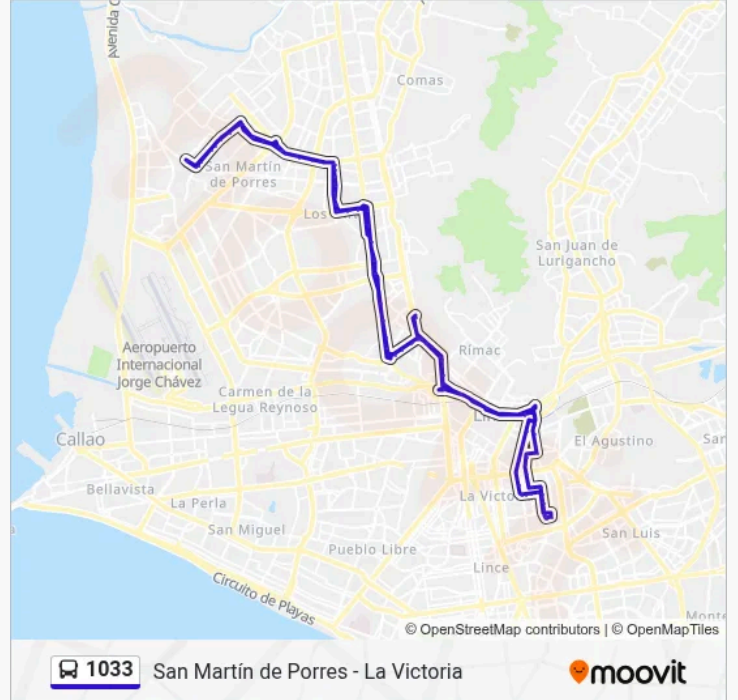

Línea 1033

San Martín de Porres - La Victoria

Usa La App

La línea 1033 de autobús (San Martín de Porres - La Victoria) tiene una ruta. Sus horas de operación los días laborables regulares son:

(1) a S.M.P. - La Victoria - S.M.P.: 05:00-22:00

Usa la aplicación Moovit para encontrar la parada de la línea 1033 de autobús más cercana y descubre cuándo llega la próxima línea 1033 de autobús

Sentido: S.M.P. - La Victoria - S.M.P.

124 paradas

[VER HORARIO DE LA LÍNEA](#)

Avenida Los Alisos
Pacasmayo
Alisos
Avenida Pacasmayo
Pacasmayo - Av El Olivar
El Sol De Naranjal
San José
El Sol De Naranjal
Los Nogales
Virgen Del Rosario
Huandoy
Huaylas
Naranjal
Las Palmeras
Pariahuanca
Posta Cueto
Alisos
Amarantos
Mercado Pollos
Telefónica

Información de la línea 1033 de autobús**Dirección:** S.M.P. - La Victoria - S.M.P.**Paradas:** 124**Duración del viaje:** 117 min**Resumen de la línea:**

Izaguirre
Santos Chocano
Panamericana
Mega Plaza
Senati
Pilas
Plaza Norte
Británico Los Jardines
Segunda De Palao
Grifo Palao
Cayetano / Honorio Delgado
Habich X Panamericana
Valdizan
Parque
Estación Tupac Amaru
Puente Uni - Puerta 3
Túpac Amaru / Caquetá
Parque Del Trabajo
Caquetá
Caquetá
Caquetá
Vía Evitamiento
Acho
Áncash
Plaza Italia
Huanta / Puno
Huanta / Grau
García Naranjo
Bausate Y Meza
Bausate Y Meza X Abtao
Cisneros
Bausate Y Meza X Cangallo