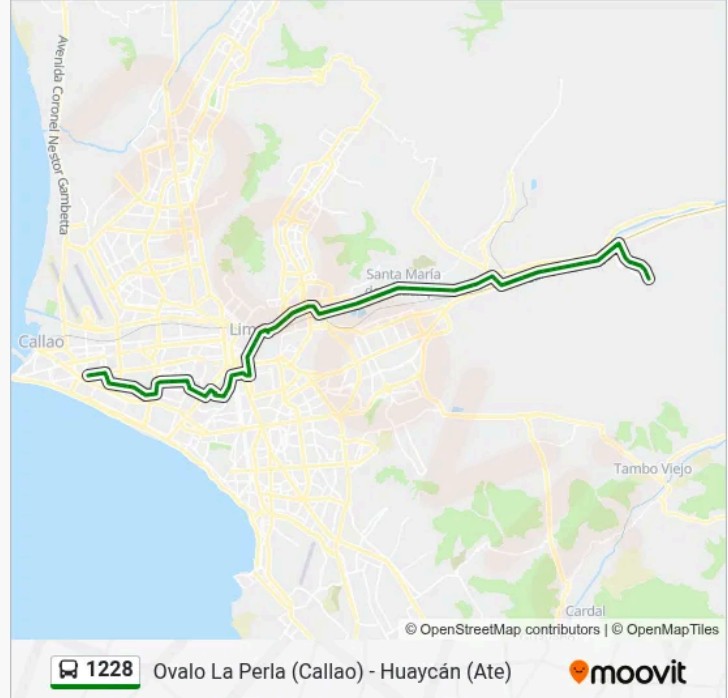

Información de la línea 1228 de autobús**Dirección:** Ovalo La Perla (Callao) - Huaycán (Ate)**Paradas:** 84**Duración del viaje:** 102 min**Resumen de la línea:**

Río Huaura

La Alborada

Avenida José De San Martín 286

Leticia

Puno

Junín

Amazonas

Acho

Mercado De Flores

Panamericana Norte

Puente Nuevo