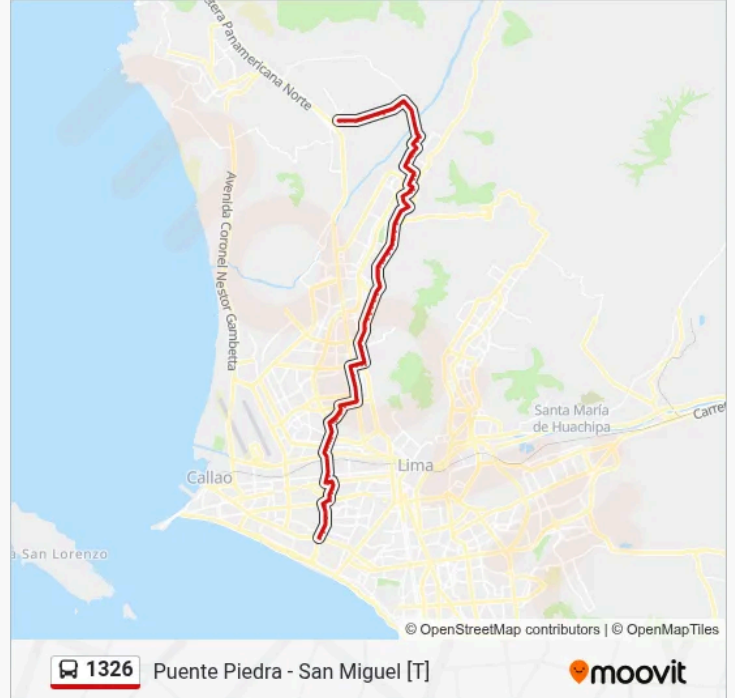

Trapiche / U

U / Condorcanqui

Paradero Q

Calle O

Paradero 39

Chany

Mercado Frontera

Universitaria

Avenida Señor De Caudivilla, 531

Sr De Caudivilla, 305

César Vallejo

Entrada Lucyana

Túpac Amaru

María Parado De Bellido

Madreselvas

San Felipe

Chiclayo

Túpac Amaru

San Carlos

Fe Y Alegría

Grifo Año Nuevo

Sangará

Miguel Grau

Avenida Túpac Amaru, 4397

Jamaica

Metro Comas

La Pascana

Mariano Melgar

Cesar Vallejos

Mercado Chacra Cerro

San Martín

Belaunde